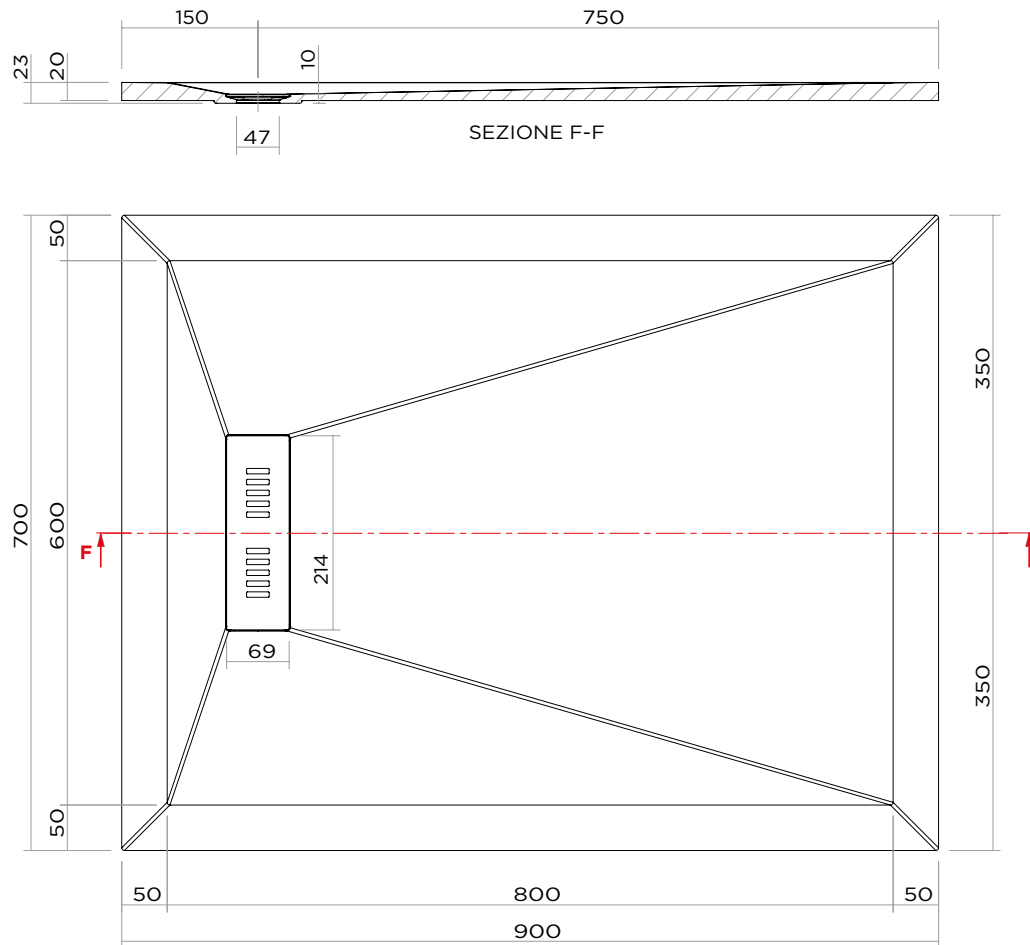

# SYNTHESIS

70 x 90

**IBRA**  
SHOWERS

ARTICOLO | ITEM

D360

PESO | WEIGHT

20,8 kg

MATERIALE | MATERIAL

Tekorstone

DIMENSIONI | DIMENSIONS

H 2,5 x 70 x 90 cm

Tekorstone

DIMENSIONI | DIMENSIONS

H 2,5 x 70 x 100 cm

Tekorstone

DIMENSIONI | DIMENSIONS

H 2,5 x 80 x 80 cm