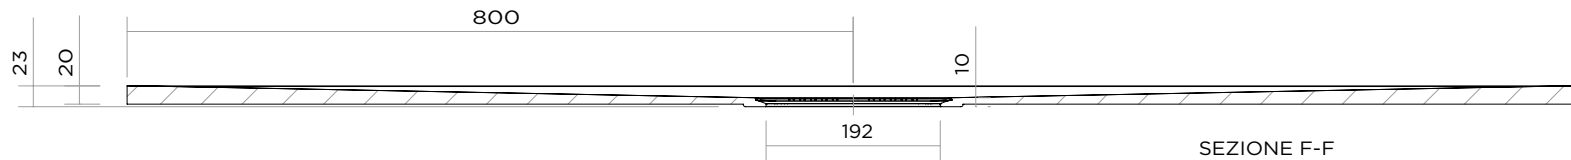

SYNTHESIS

80 x 160

IBRA
SHOWERS

ARTICOLO | ITEM

D369

PESO | WEIGHT

43,8 kg

MATERIALE | MATERIAL

Tekorstone

DIMENSIONI | DIMENSIONS

H 2,5 x 80 x 160 cm