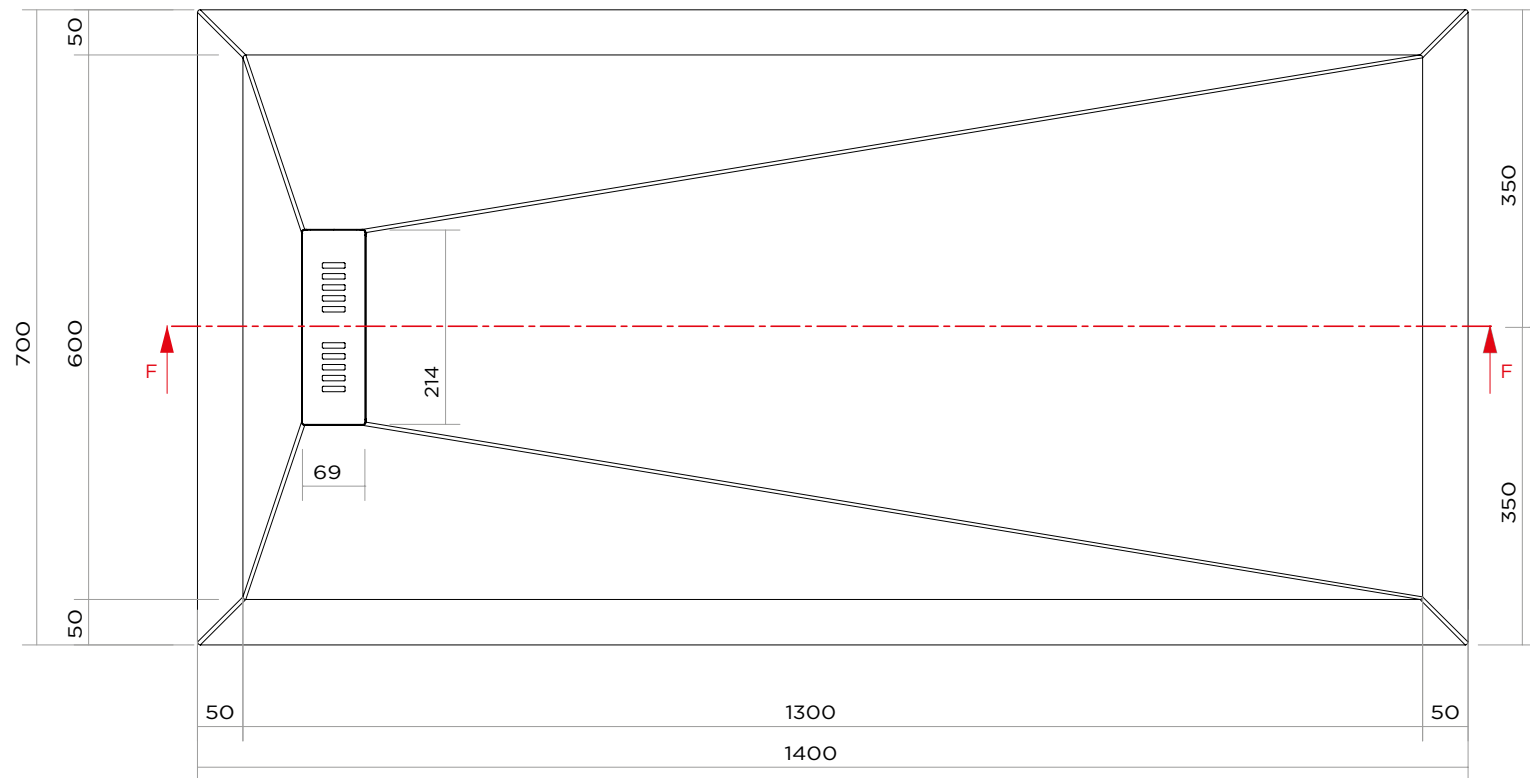

SYNTHESIS

70 x 140

IBRA
SHOWERS

ARTICOLO | ITEM

D363

PESO | WEIGHT

34,6 kg

MATERIALE | MATERIAL

Tekorstone

DIMENSIONI | DIMENSIONS

H 2,5 x 70 x 140 cm