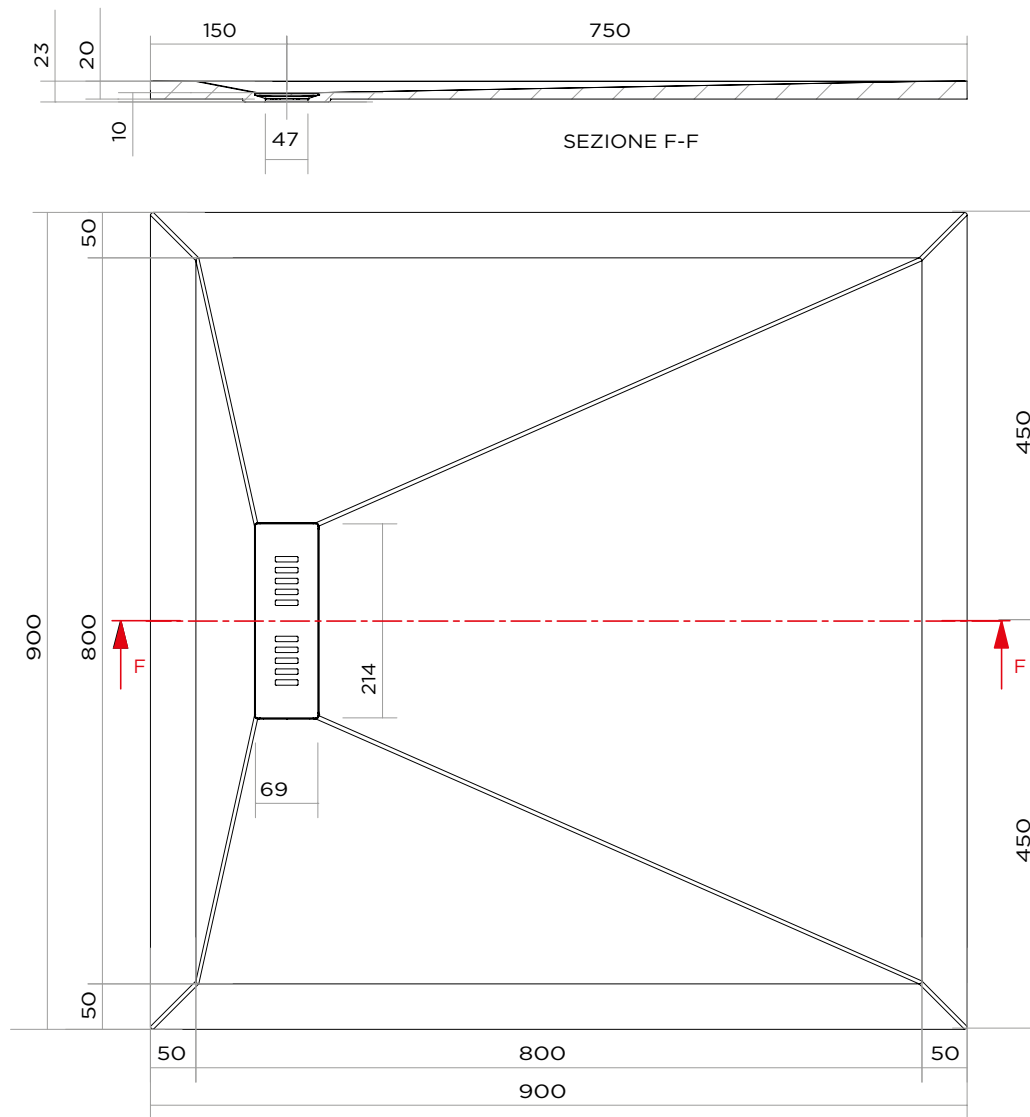

SYNTHESIS

90 x 90

IBRA
SHOWERS

ARTICOLO | ITEM

D370

PESO | WEIGHT

28,8 kg

MATERIALE | MATERIAL

Tekorstone

DIMENSIONI | DIMENSIONS

H 2,5 x 90 x 90 cm