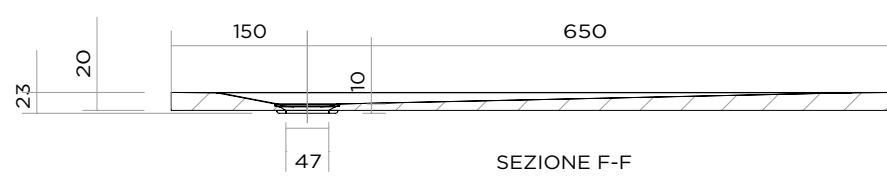

SYNTHESIS

80 x 80

IBRA
SHOWERS

ARTICOLO | ITEM

D365

PESO | WEIGHT

20,8 kg

MATERIALE | MATERIAL

Tekorstone

DIMENSIONI | DIMENSIONS

H 2,5 x 80 x 80 cm