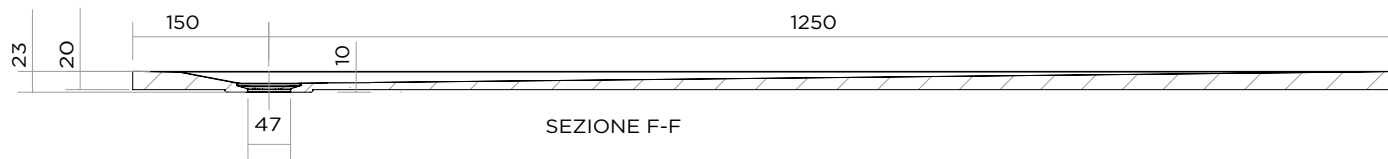

SYNTHESIS

90 x 140

IBRA
SHOWERS

ARTICOLO | ITEM

D373

PESO | WEIGHT

43,8 kg

MATERIALE | MATERIAL

Tekorstone

DIMENSIONI | DIMENSIONS

H 2,5 x 90 x 140 cm