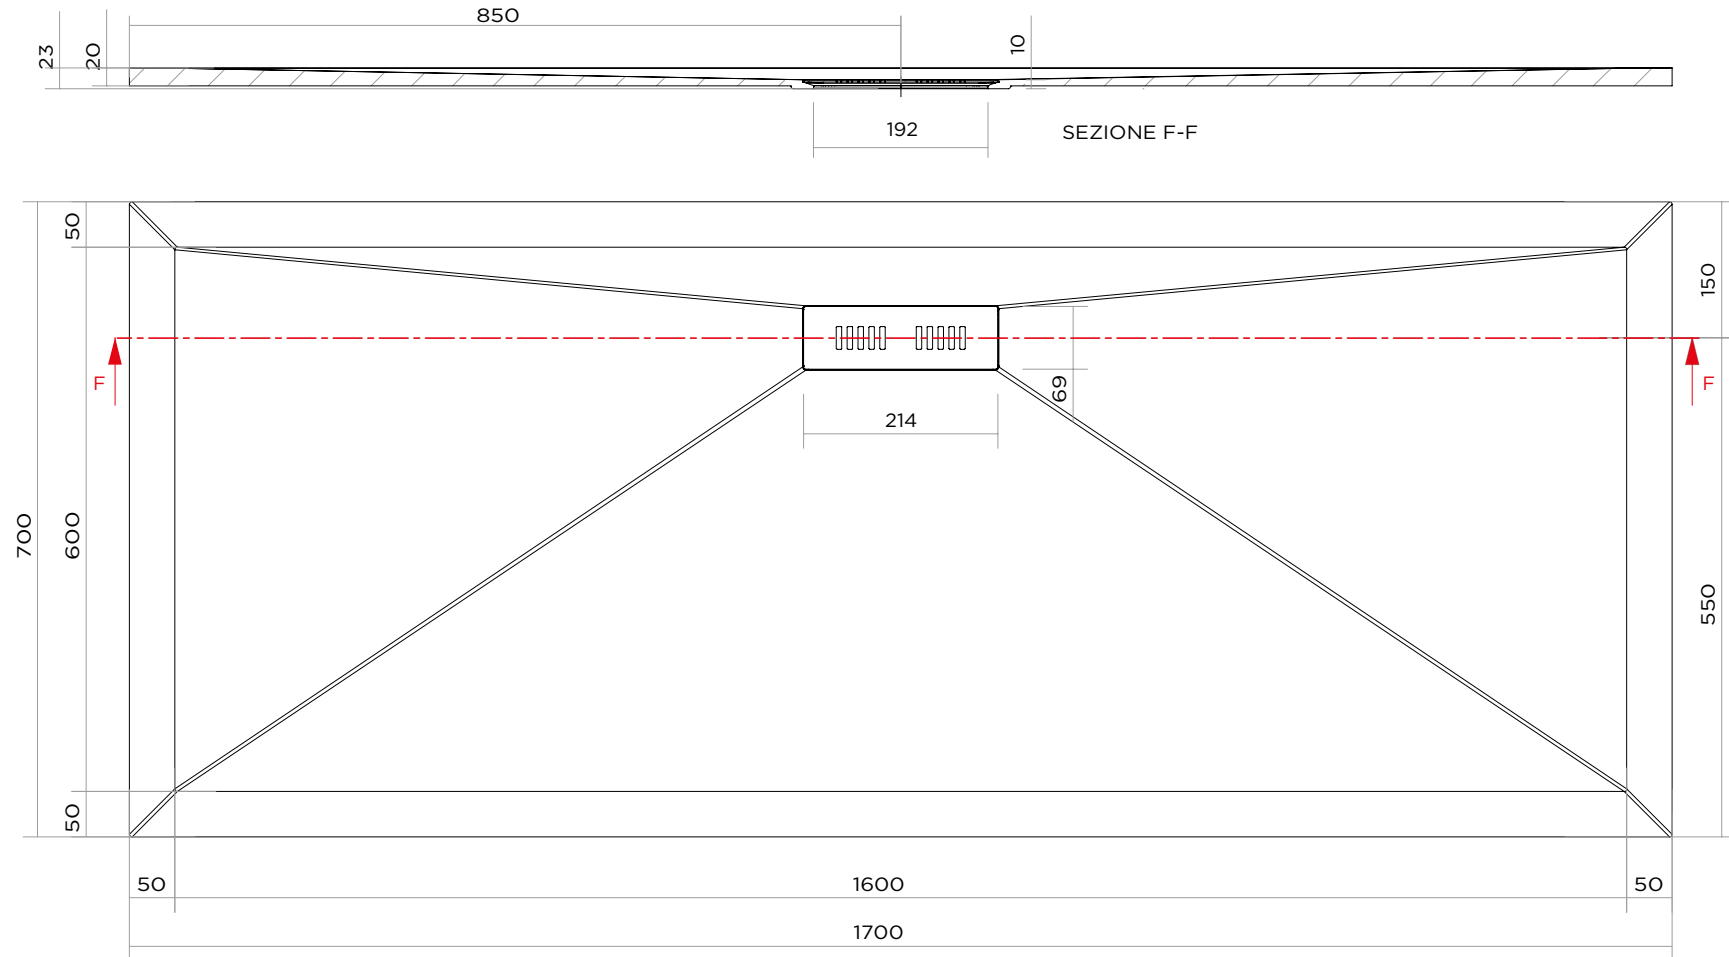

SYNTHESIS

70 x 170

IBRA
SHOWERS

ARTICOLO | ITEM

D364

PESO | WEIGHT

41,5 kg

MATERIALE | MATERIAL

Tekorstone

DIMENSIONI | DIMENSIONS

H 2,5 x 70 x 170 cm