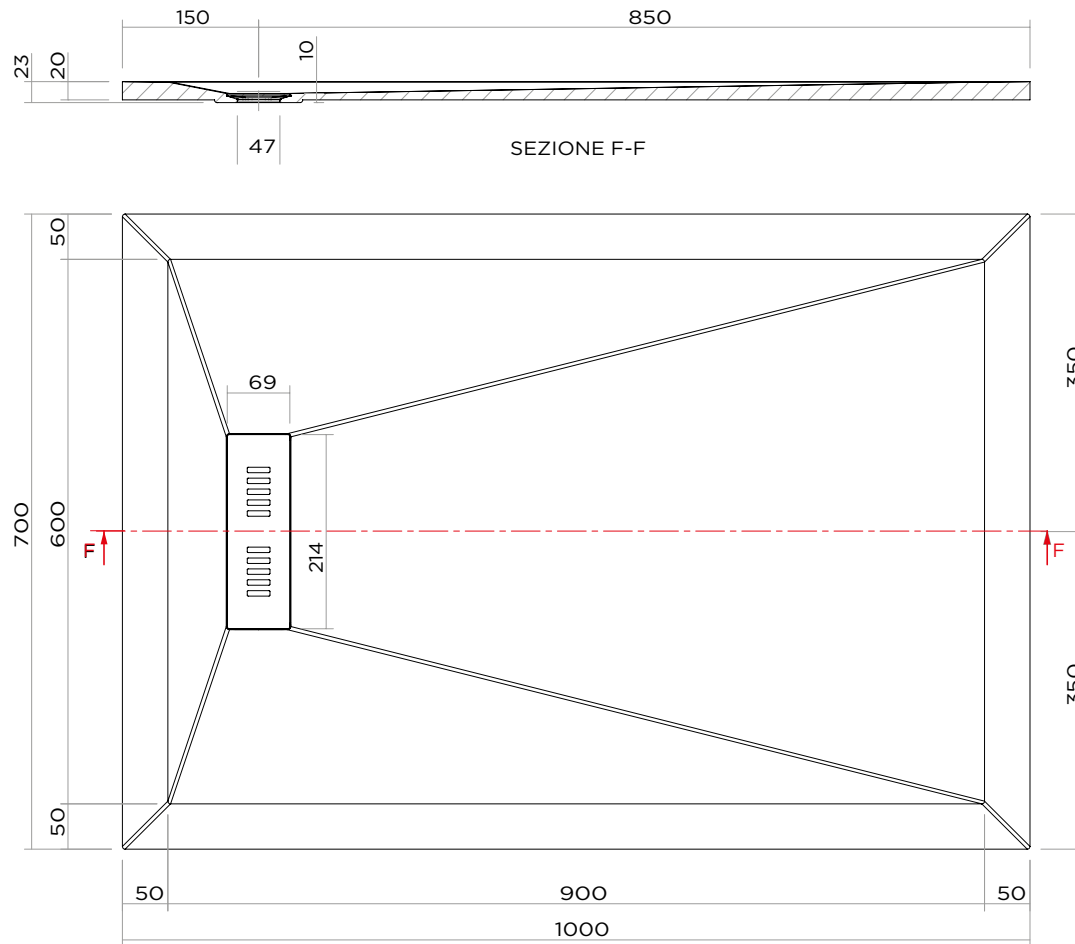

SYNTHESIS

70 x 100

IBRA
SHOWERS

ARTICOLO | ITEM

D361

PESO | WEIGHT

23,1 kg

MATERIALE | MATERIAL

Tekorstone

DIMENSIONI | DIMENSIONS

H 2,5 x 70 x 100 cm