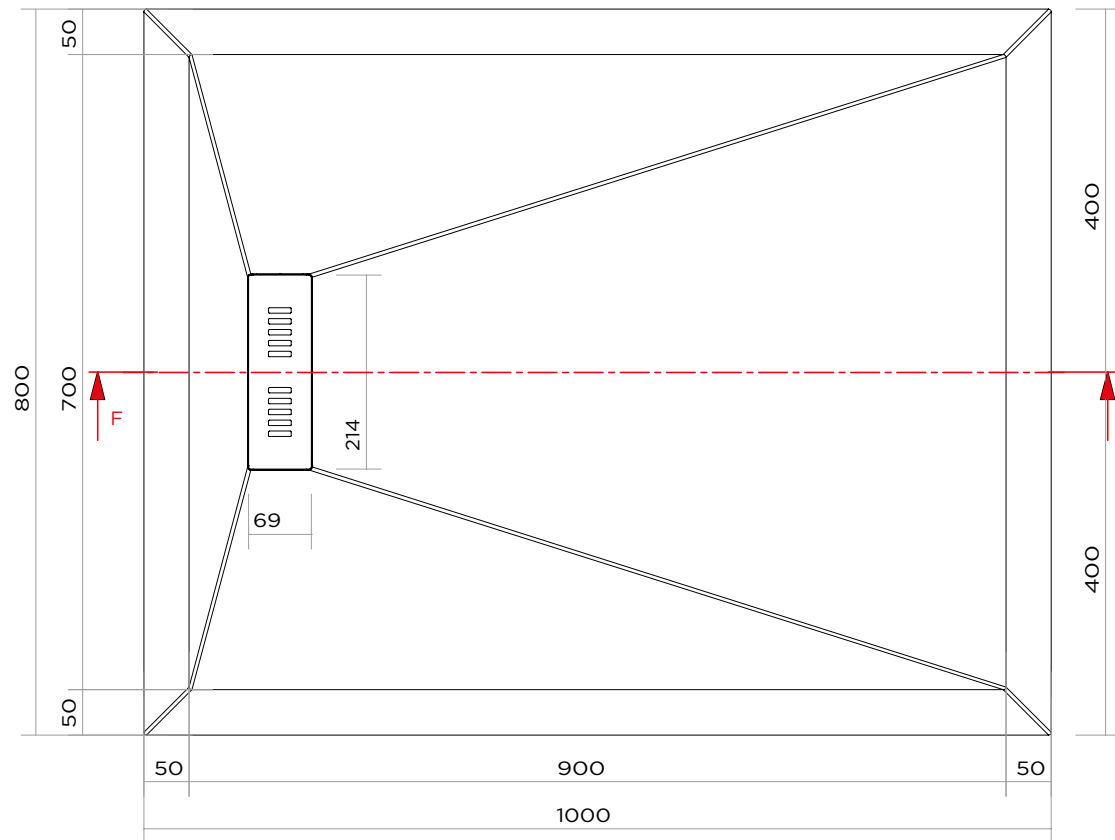

SYNTHESIS

80 x 100

IBRA
SHOWERS

ARTICOLO | ITEM

D366

PESO | WEIGHT

27,7 kg

MATERIALE | MATERIAL

Tekorstone

DIMENSIONI | DIMENSIONS

H 2,5 x 80 x 100 cm