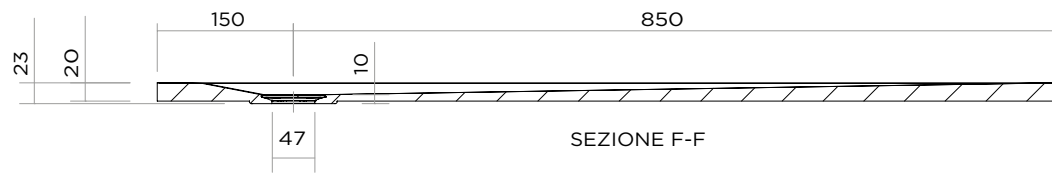

SYNTHESIS

90 x 100

IBRA
SHOWERS

ARTICOLO | ITEM

D371

PESO | WEIGHT

32,2 kg

MATERIALE | MATERIAL

Tekorstone

DIMENSIONI | DIMENSIONS

H 2,5 x 90 x 100 cm