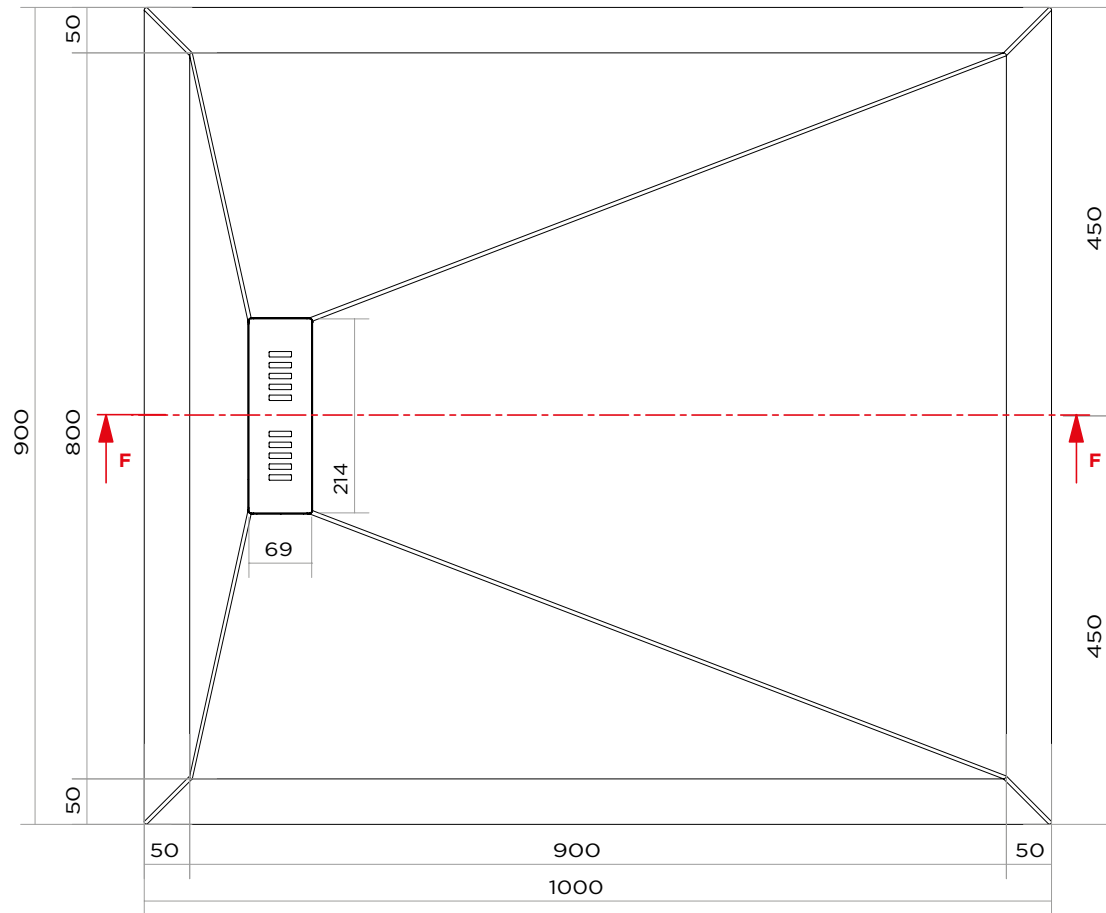

SYNTHESIS

90 x 100

IBRA
SHOWERS

ARTICOLO | ITEM

D371

PESO | WEIGHT

32,2 kg

MATERIALE | MATERIAL

Tekorstone

DIMENSIONI | DIMENSIONS

H 2,5 x 90 x 100 cm