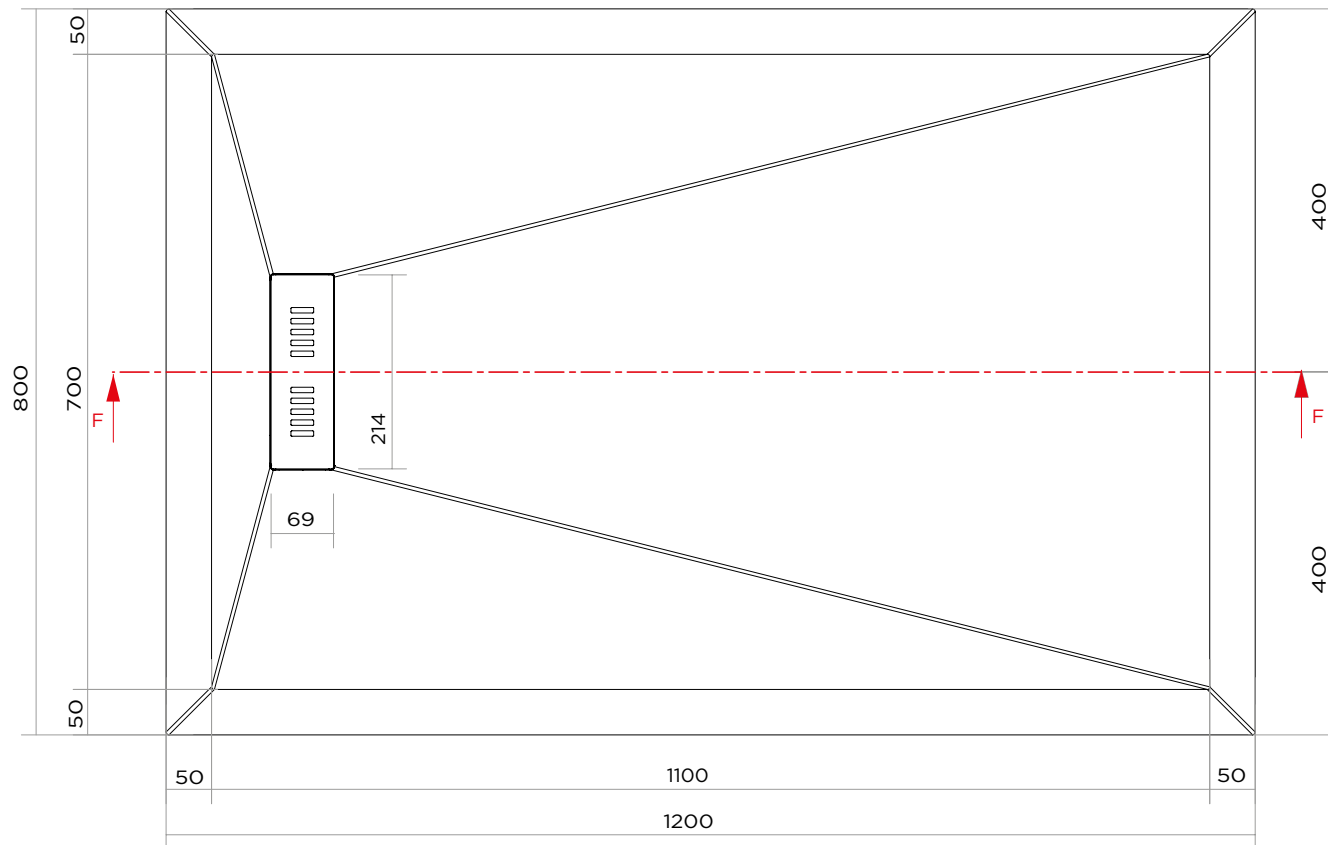

SYNTHESIS

80 x 120

IBRA
SHOWERS

ARTICOLO | ITEM

D367

PESO | WEIGHT

34,5 kg

MATERIALE | MATERIAL

Tekorstone

DIMENSIONI | DIMENSIONS

H 2,5 x 80 x 120 cm