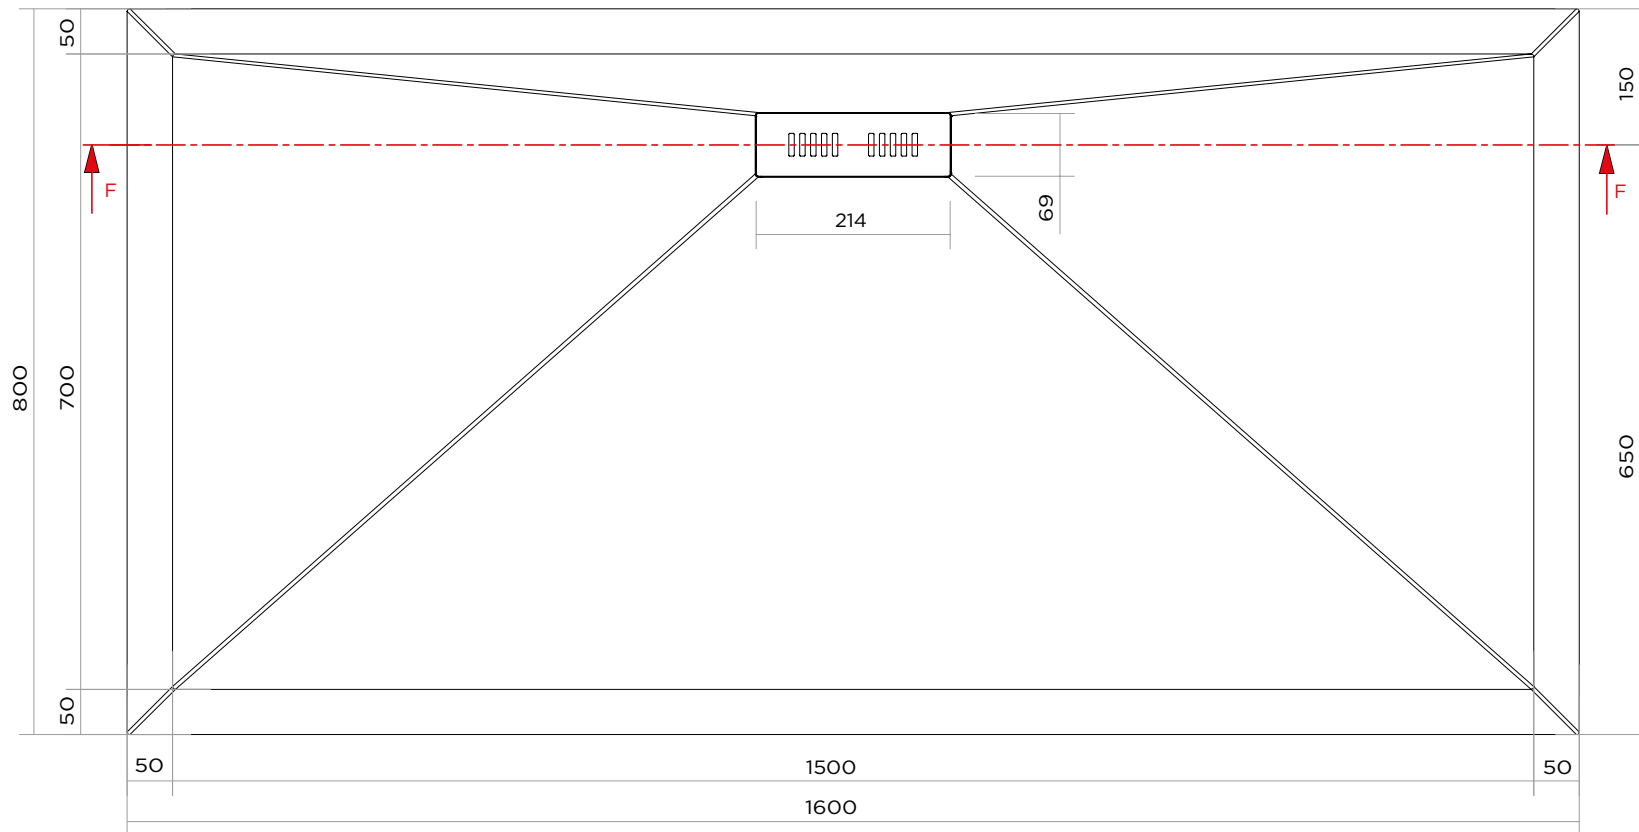

SYNTHESIS

80 x 160

IBRA
SHOWERS

ARTICOLO | ITEM

D369

PESO | WEIGHT

43,8 kg

MATERIALE | MATERIAL

Tekorstone

DIMENSIONI | DIMENSIONS

H 2,5 x 80 x 160 cm