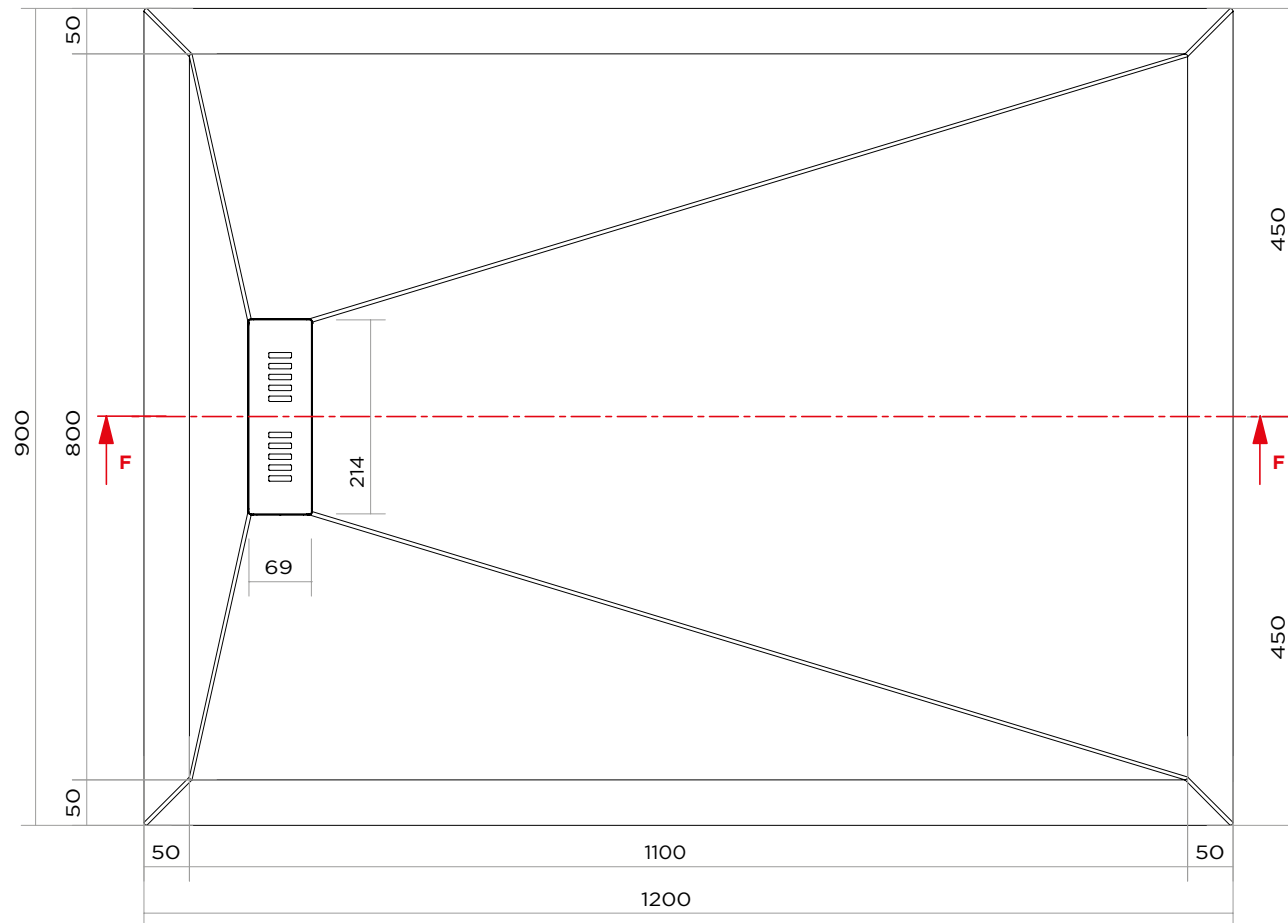

SYNTHESIS

90 x 120

IBRA
SHOWERS

ARTICOLO | ITEM

D372

PESO | WEIGHT

36,9 kg

MATERIALE | MATERIAL

Tekorstone

DIMENSIONI | DIMENSIONS

H 2,5 x 90 x 120 cm