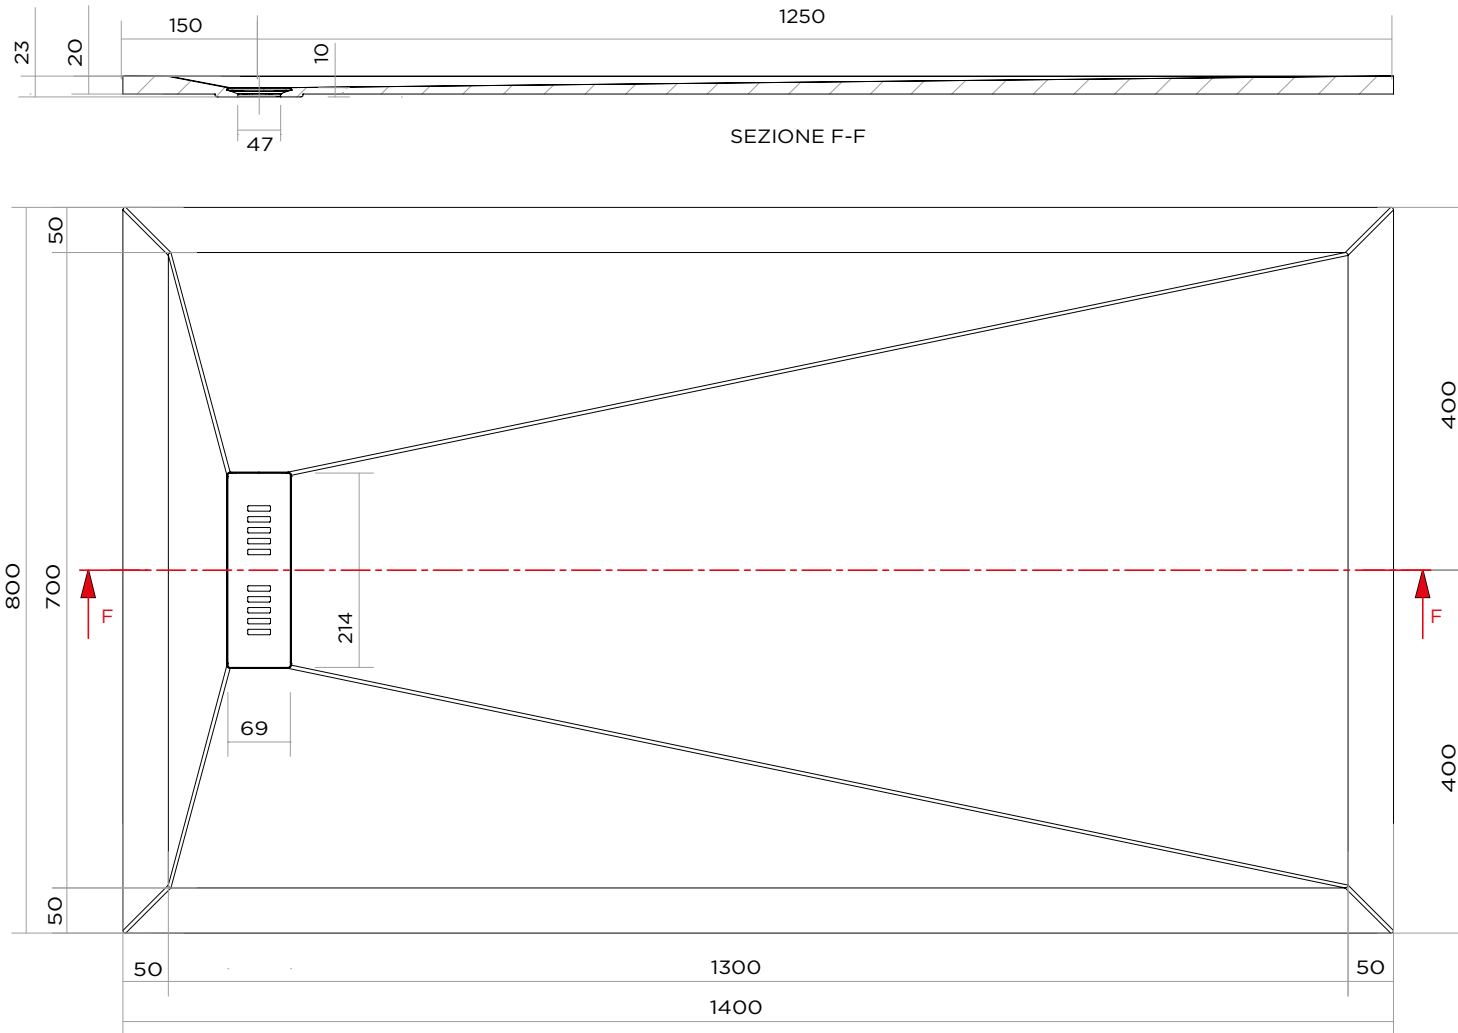

SYNTHESIS

80 x 140

IBRA
SHOWERS

ARTICOLO | ITEM

D368

PESO | WEIGHT

39,2 kg

MATERIALE | MATERIAL

Tekorstone

DIMENSIONI | DIMENSIONS

H 2,5 x 80 x 140 cm