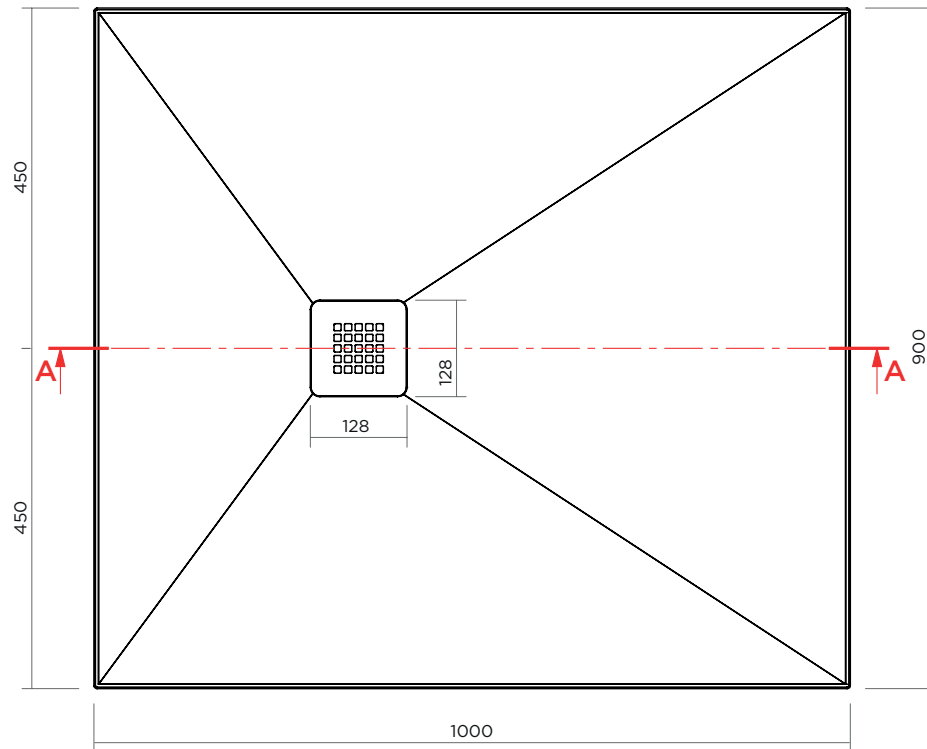

MATERIALE | MATERIAL

Tekno Gelcoat

DIMENSIONI | DIMENSIONS

H 2,7 x 80 x 180 cm

FEEL 2.0

80x200

IBRA
SHOWERS

ARTICOLO | ITEM

90x90

IBRA
SHOWERS

ARTICOLO | ITEM

D510

PESO | WEIGHT

34 kg

MATERIALE | MATERIAL

Tekno Gelcoat

DIMENSIONI | DIMENSIONS

H 2,7 x 90 x 90 cm

FEEL 2.0

90x100

IBRA
SHOWERS

ARTICOLO | ITEM

D536

PESO | WEIGHT

DIMENSIONI | DIMENSIONS

H 2,7 x 100 x 140 cm