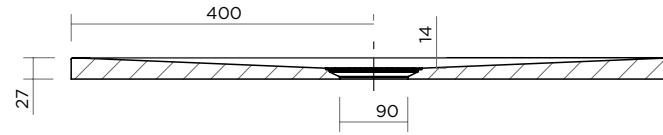

D504

PESO | WEIGHT

48 kg

MATERIALE | MATERIAL

Tekno Gelcoat

DIMENSIONI | DIMENSIONS

H 2,7 x 70 x 170 cm

FEEL 2.0

70x180

IBRA
SHOWERS

ARTICOLO | ITEM

D519

PESO | WEIGHT

51 kg

MATERIALE | MATERIAL

Tekno Gelcoat

DIMENSIONI | DIMENSIONS

H 2,7 x 70 x 180 cm

FEEL 2.0

80x80

IBRA
SHOWERS

ARTICOLO | ITEM

D505

PESO | WEIGHT

27 kg

MATERIALE | MATERIAL

Tekno Gelcoat

DIMENSIONI | DIMENSIONS

H 2,7 x 80 x 80 cm

FEEL 2.0

80x100

IBRA
SHOWERS