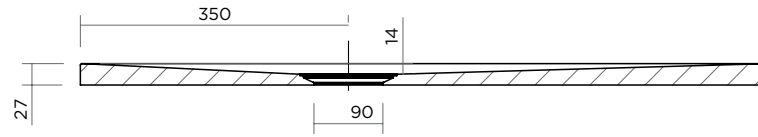

FEEL 2.0

70x90

IBRA
SHOWERS

ARTICOLO | ITEM

D500

PESO | WEIGHT

27 kg

MATERIALE | MATERIAL

Tekno Gelcoat

DIMENSIONI | DIMENSIONS

H 2,7 x 70 x 90 cm

FEEL 2.0

70x100

IBRA
SHOWERS

ARTICOLO | ITEM

D501

PESO | WEIGHT

29 kg

MATERIALE | MATERIAL

Tekno Gelcoat

DIMENSIONI | DIMENSIONS

H 2,7 x 70 x 100 cm

FEEL 2.0

70x120