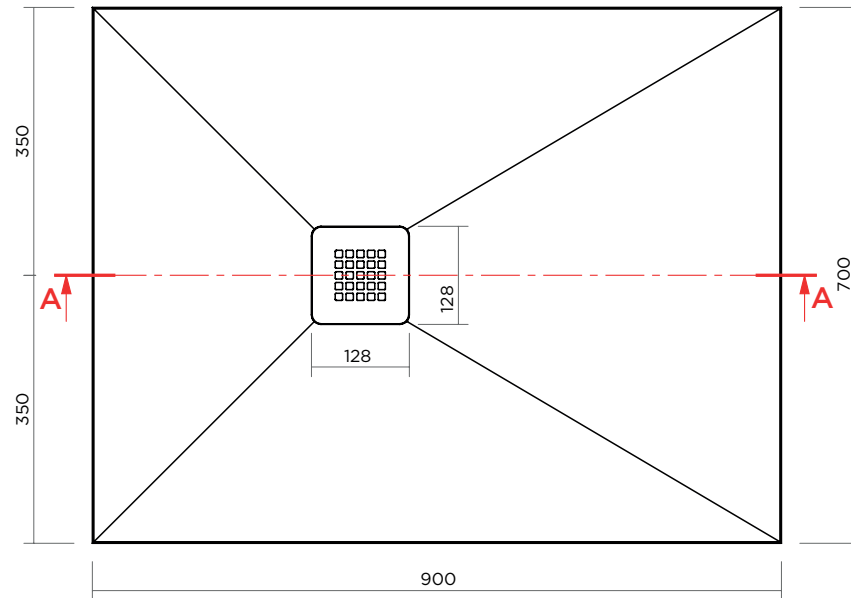

FEEL 2.0

70x90

IBRA
SHOWERS

ARTICOLO | ITEM

D500

PESO | WEIGHT

27 kg

MATERIALE | MATERIAL

Tekno Gelcoat

DIMENSIONI | DIMENSIONS

H 2,7 x 70 x 90 cm

FEEL 2.0

70x100

IBRA
SHOWERS

ARTICOLO | ITEM

D501

PESO | WEIGHT

29 kg

MATERIALE | MATERIAL

Tekno Gelcoat

DIMENSIONI | DIMENSIONS

H 2,7 x 70 x 100 cm

FEEL 2.0

70x120

DIMENSIONI | DIMENSIONS

H 2,7 x 70 x 180 cm

FEEL 2.0

80x80

IBRA
SHOWERS

ARTICOLO | ITEM

D505

PESO | WEIGHT