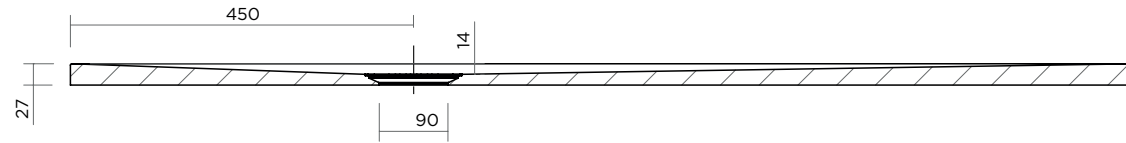

Tekno Gelcoat

DIMENSIONI | DIMENSIONS

H 2,7 x 70 x 90 cm

FEEL 2.0

70x100

IBRA
SHOWERS

ARTICOLO | ITEM

D501

PESO | WEIGHT

29 kg

MATERIALE | MATERIAL

Tekno Gelcoat

DIMENSIONI | DIMENSIONS

H 2,7 x 70 x 100 cm

FEEL 2.0

70x120

IBRA
SHOWERS

ARTICOLO | ITEM

D502

PESO | WEIGHT

35 kg

MATERIALE | MATERIAL

Tekno Gelcoat

DIMENSIONI | DIMENSIONS

H 2,7 x 70 x 120 cm

FEEL 2.0

70x140

IBRA
SHOWERS

ARTICOLO | ITEM

D503

PESO | WEIGHT

41 kg