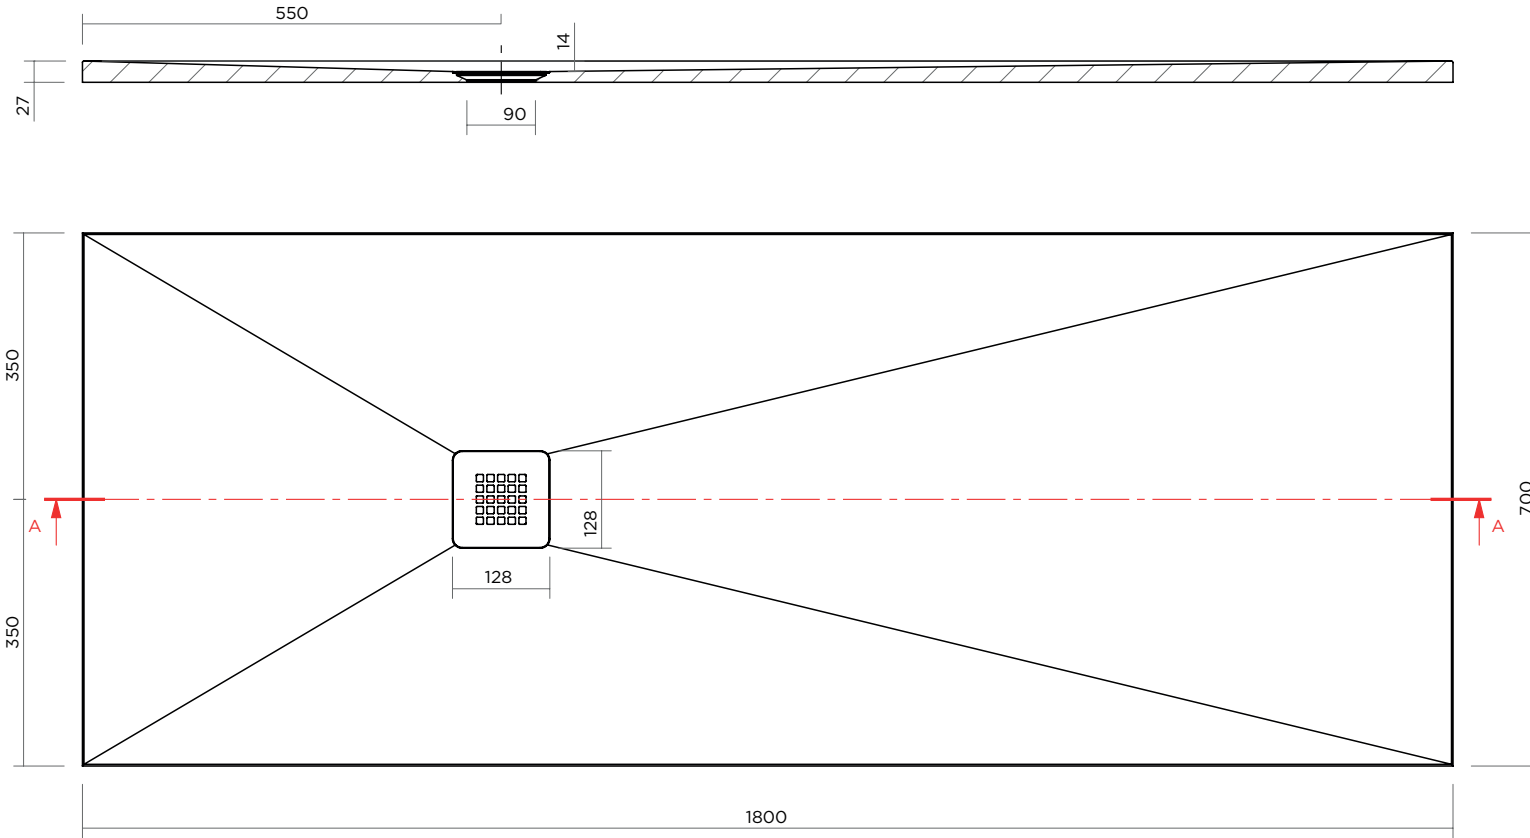

FEEL 2.0

70x180

IBRA
SHOWERS

ARTICOLO | ITEM

D519

PESO | WEIGHT

51 kg

MATERIALE | MATERIAL

Tekno Gelcoat

DIMENSIONI | DIMENSIONS

H 2,7 x 70 x 180 cm