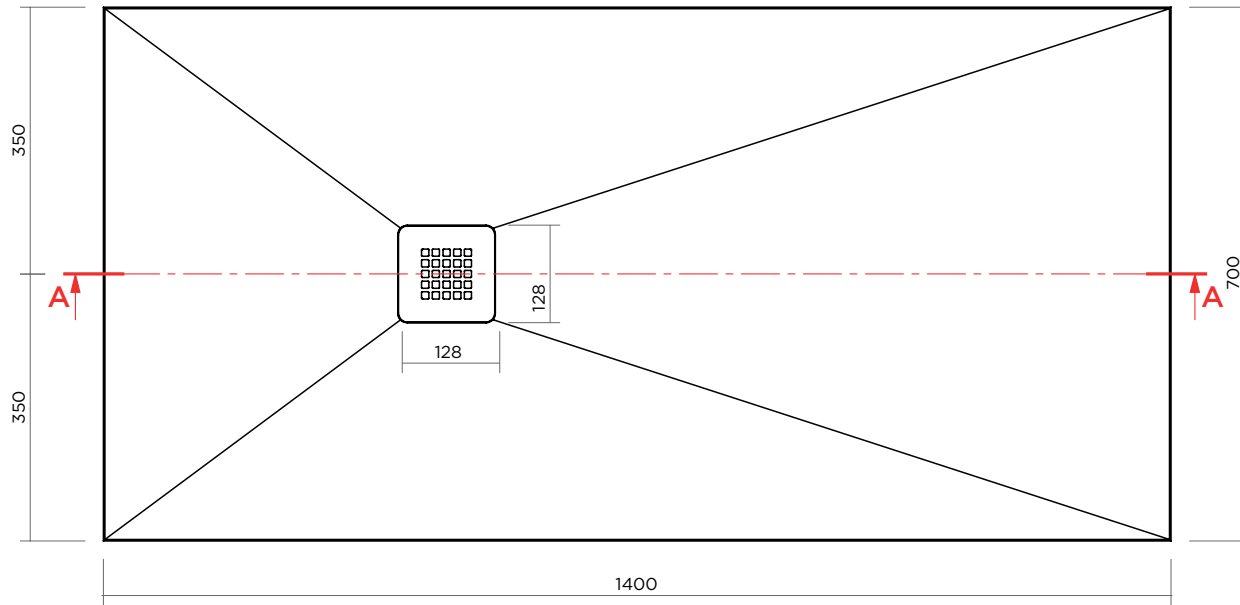

Tekno Gelcoat

DIMENSIONI | DIMENSIONS

H 2,7 x 70 x 90 cm

FEEL 2.0

70x100

IBRA
SHOWERS

ARTICOLO | ITEM

D501

IBRA
SHOWERS

ARTICOLO | ITEM

D502

PESO | WEIGHT

35 kg

MATERIALE | MATERIAL

Tekno Gelcoat

DIMENSIONI | DIMENSIONS

H 2,7 x 70 x 120 cm

FEEL 2.0

70x140

IBRA
SHOWERS

ARTICOLO | ITEM

D503

PESO | WEIGHT

41 kg

MATERIALE | MATERIAL

Tekno Gelcoat

DIMENSIONI | DIMENSIONS

H 2,7 x 70 x 140 cm

FEEL 2.0

70x170

IBRA
SHOWERS

ARTICOLO | ITEM