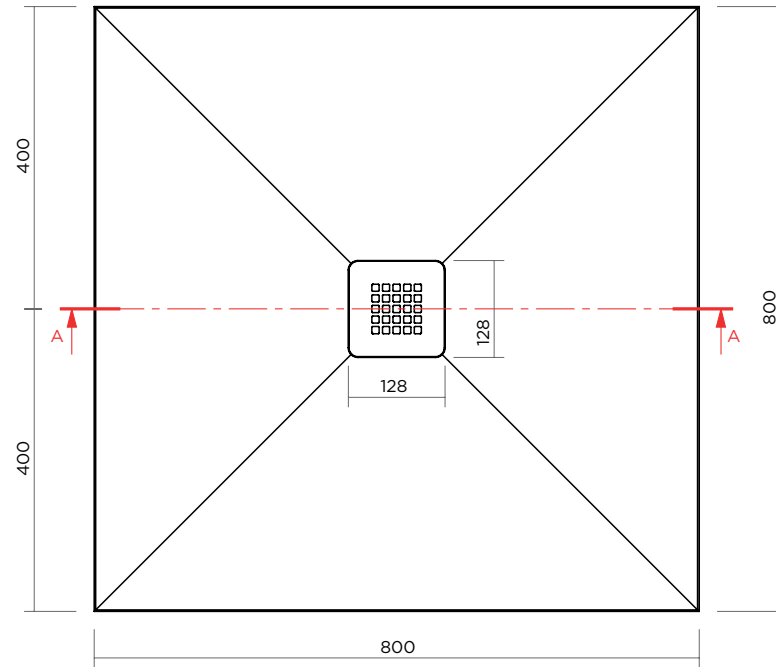

D504

PESO | WEIGHT

48 kg

MATERIALE | MATERIAL

Tekno Gelcoat

DIMENSIONI | DIMENSIONS

H 2,7 x 70 x 170 cm

FEEL 2.0

70x180

IBRA
SHOWERS

ARTICOLO | ITEM

D519

PESO | WEIGHT

51 kg

MATERIALE | MATERIAL

Tekno Gelcoat

DIMENSIONI | DIMENSIONS

H 2,7 x 70 x 180 cm

FEEL 2.0

80x80

IBRA
SHOWERS

ARTICOLO | ITEM

D505

PESO | WEIGHT

27 kg

MATERIALE | MATERIAL

Tekno Gelcoat

DIMENSIONI | DIMENSIONS

H 2,7 x 80 x 80 cm

FEEL 2.0

80x100

IBRA
SHOWERS