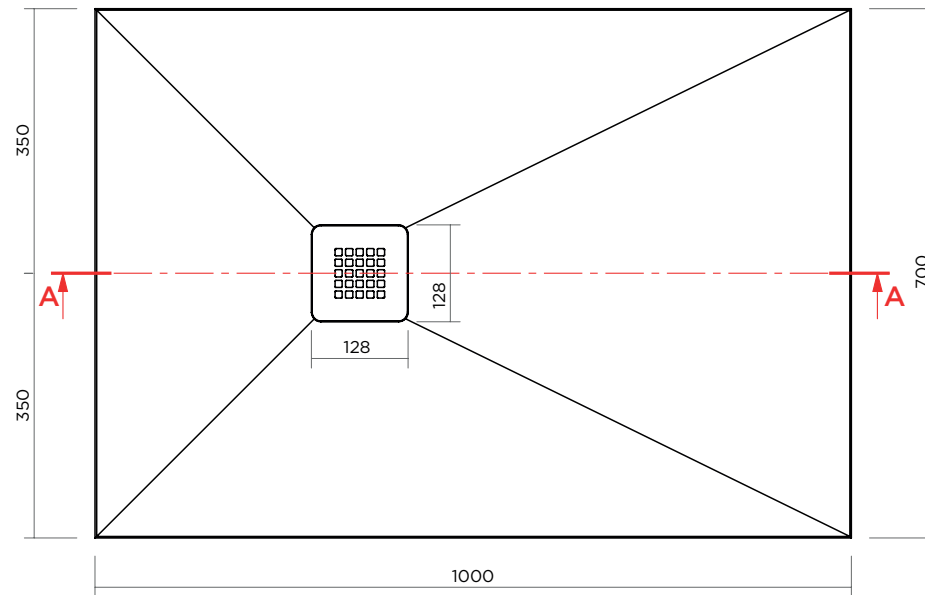

FEEL 2.0

70x90

IBRA
SHOWERS

ARTICOLO | ITEM

D500

PESO | WEIGHT

27 kg

MATERIALE | MATERIAL

Tekno Gelcoat

DIMENSIONI | DIMENSIONS

H 2,7 x 70 x 90 cm

FEEL 2.0

70x100

IBRA
SHOWERS

ARTICOLO | ITEM

D501

PESO | WEIGHT

29 kg

MATERIALE | MATERIAL

Tekno Gelcoat

DIMENSIONI | DIMENSIONS

H 2,7 x 70 x 100 cm

FEEL 2.0

70x120

DIMENSIONI | DIMENSIONS

H 2,7 x 70 x 180 cm

FEEL 2.0

80x80

IBRA
SHOWERS

ARTICOLO | ITEM

D505

PESO | WEIGHT