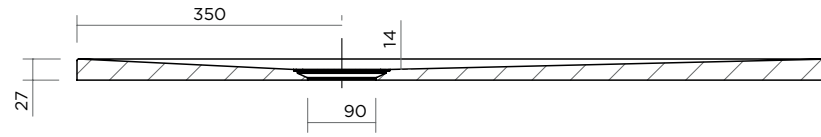

FEEL 2.0

70x90

IBRA
SHOWERS

ARTICOLO | ITEM

D500

PESO | WEIGHT

27 kg

MATERIALE | MATERIAL

Tekno Gelcoat

DIMENSIONI | DIMENSIONS

H 2,7 x 70 x 90 cm

FEEL 2.0

70x100

IBRA
SHOWERS

ARTICOLO | ITEM

D501