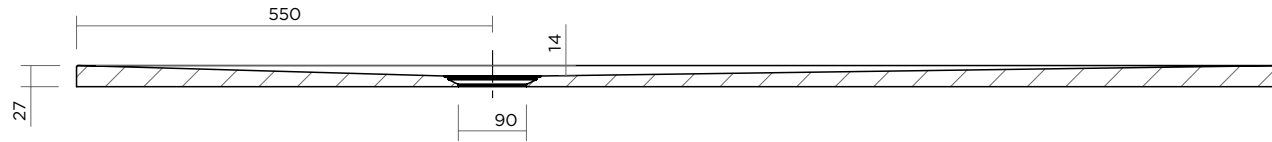

Tekno Gelcoat

DIMENSIONI | DIMENSIONS

H 2,7 x 80 x 120 cm

FEEL 2.0

80x140

IBRA
SHOWERS

ARTICOLO | ITEM

D508

PESO | WEIGHT

45 kg

MATERIALE | MATERIAL

Tekno Gelcoat

DIMENSIONI | DIMENSIONS

H 2,7 x 80 x 140 cm

FEEL 2.0

80x160

IBRA
SHOWERS

ARTICOLO | ITEM

D509

PESO | WEIGHT

52 kg

MATERIALE | MATERIAL

Tekno Gelcoat

DIMENSIONI | DIMENSIONS