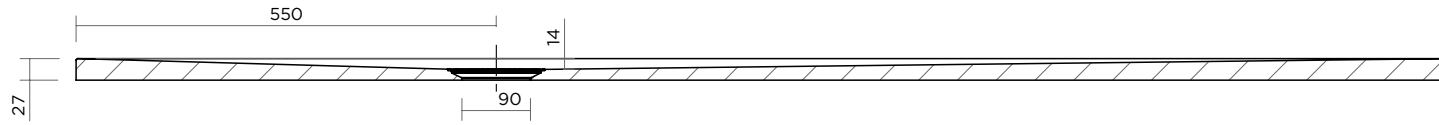

MATERIALE | MATERIAL

Tekno Gelcoat

DIMENSIONI | DIMENSIONS

H 2,7 x 70 x 140 cm

FEEL 2.0

70x170

IBRA
SHOWERS

ARTICOLO | ITEM