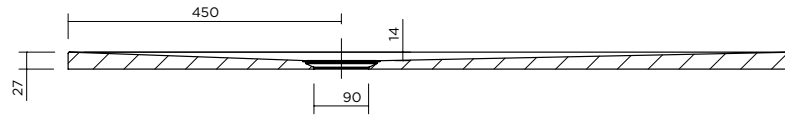

37 kg

MATERIALE | MATERIAL

Tekno Gelcoat

DIMENSIONI | DIMENSIONS

H 2,7 x 90 x 100 cm

FEEL 2.0

90x120

IBRA
SHOWERS