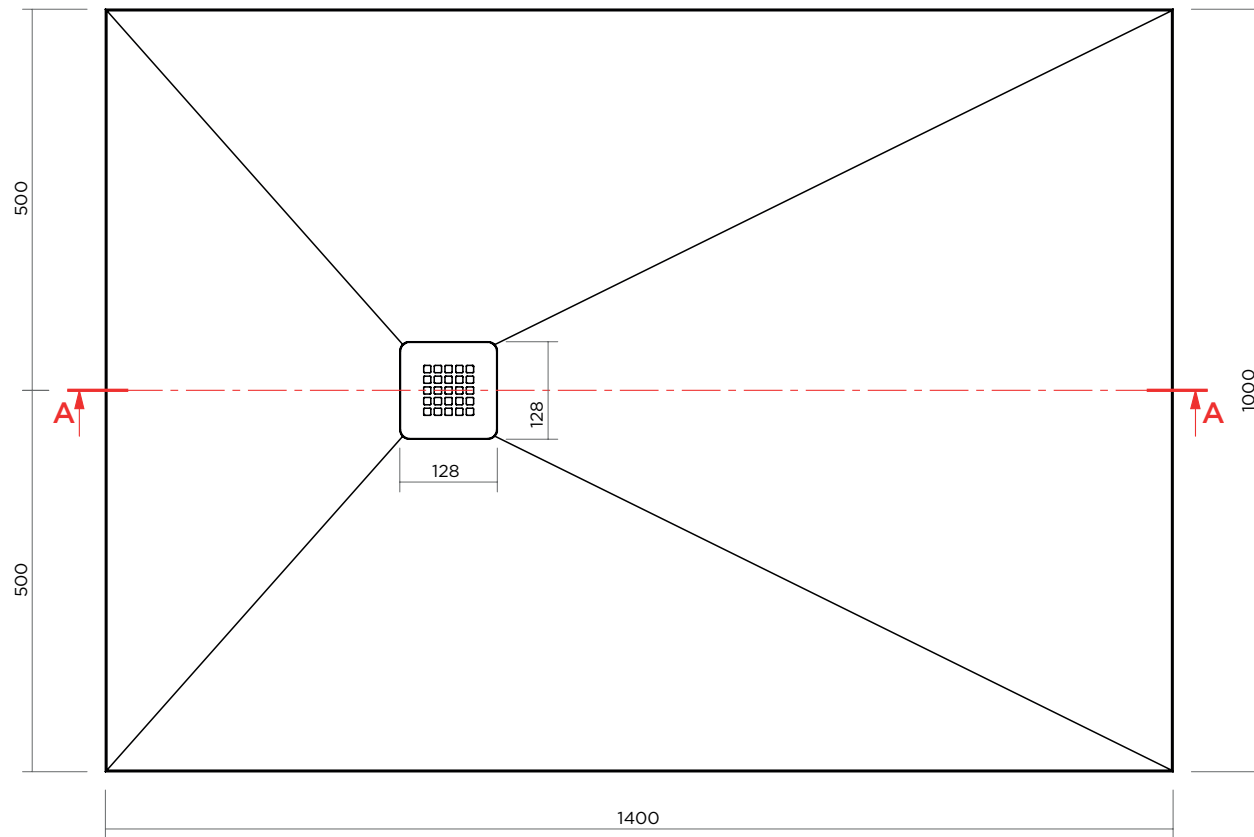

FEEL 2.0

100x140

IBRA
SHOWERS

ARTICOLO | ITEM

D547

PESO | WEIGHT

55 kg

MATERIALE | MATERIAL

Tekno Gelcoat

DIMENSIONI | DIMENSIONS

H 2,7 x 100 x 140 cm