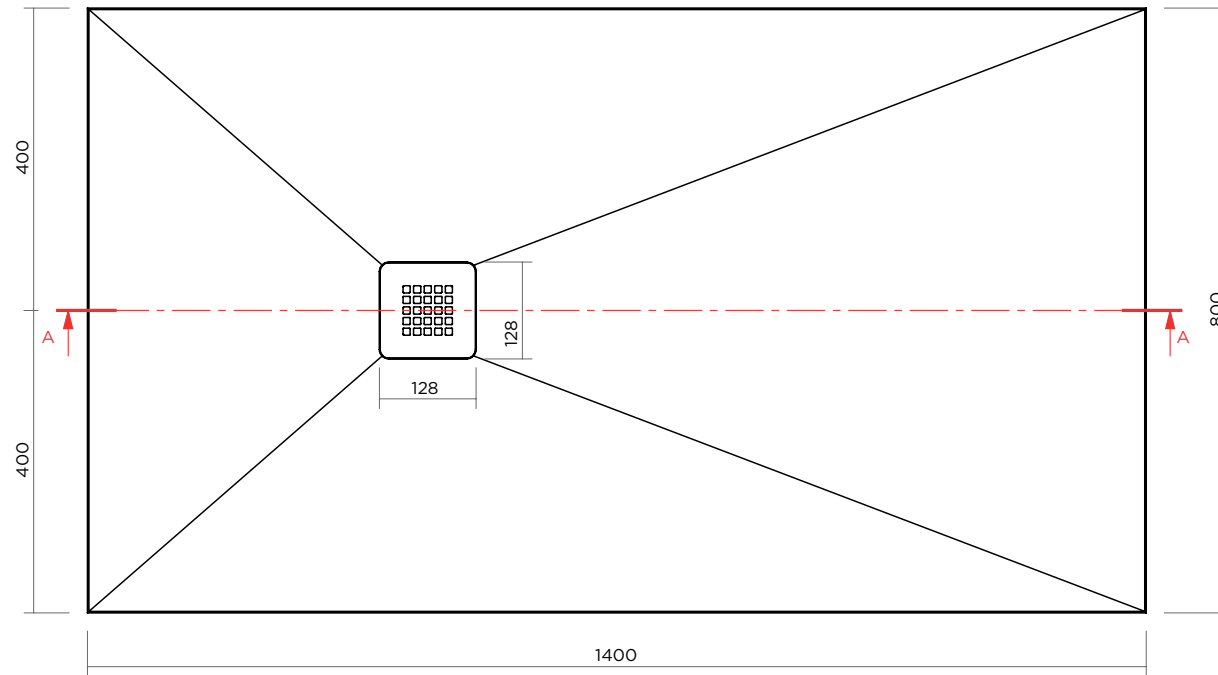

ARTICOLO | ITEM

D506

PESO | WEIGHT

34 kg

MATERIALE | MATERIAL

Tekno Gelcoat

DIMENSIONI | DIMENSIONS

H 2,7 x 80 x 100 cm

FEEL 2.0

80x120

IBRA
SHOWERS

ARTICOLO | ITEM

D507

PESO | WEIGHT

41 kg

MATERIALE | MATERIAL

Tekno Gelcoat

DIMENSIONI | DIMENSIONS

H 2,7 x 80 x 120 cm

FEEL 2.0

80x140

IBRA
SHOWERS

ARTICOLO | ITEM

D508