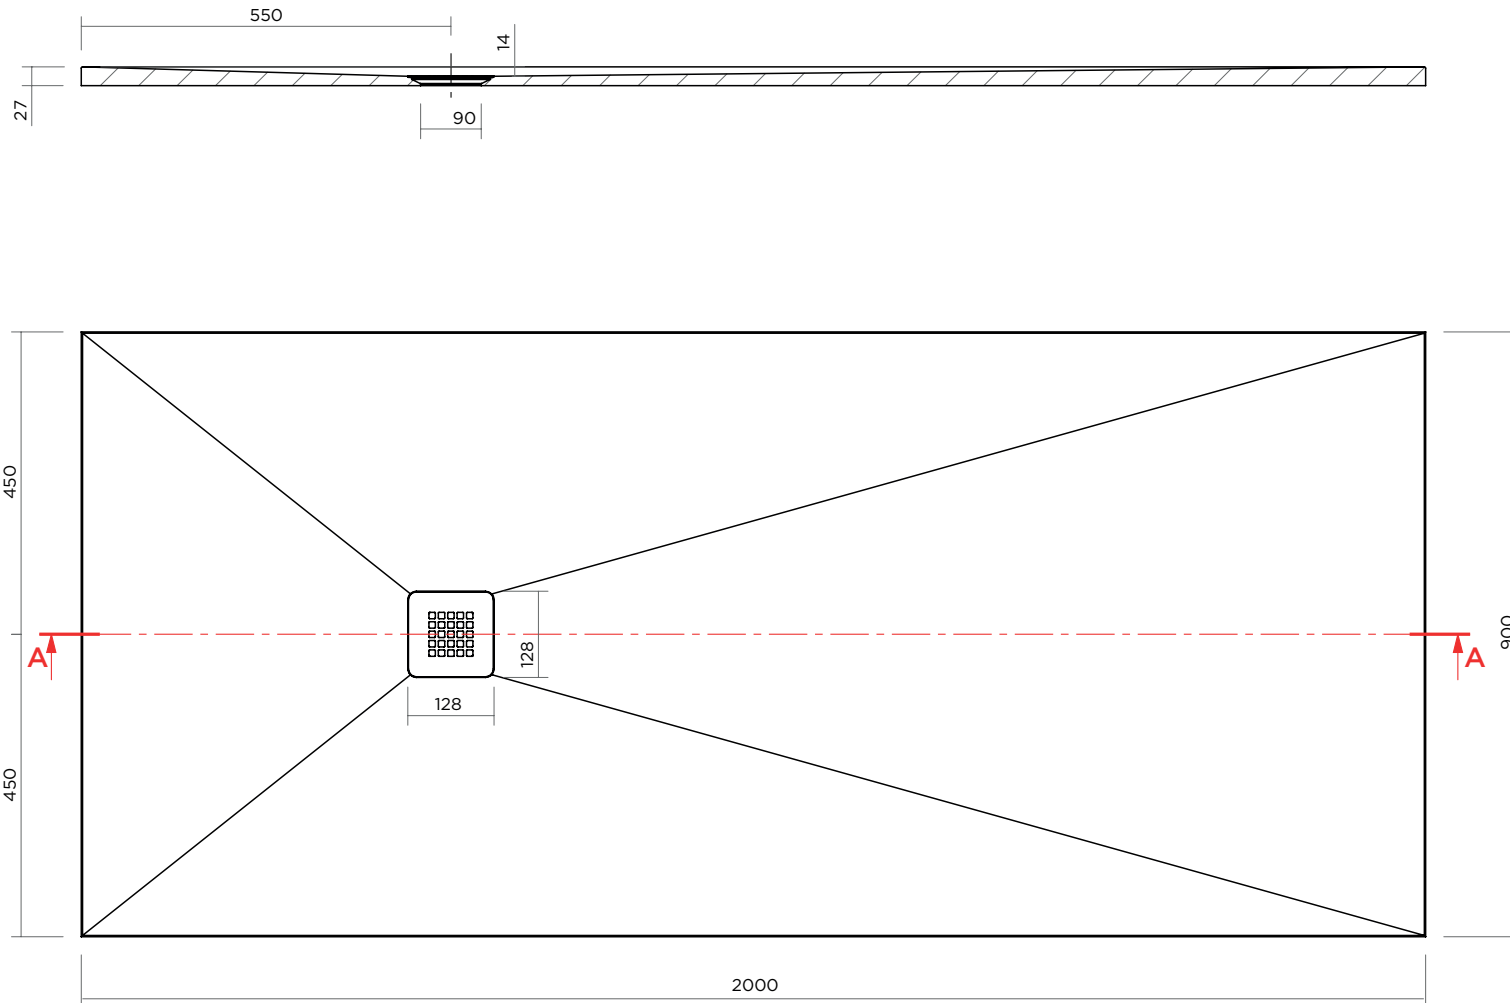

Tekno Gelcoat

DIMENSIONI | DIMENSIONS

H 2,7 x 90 x 140 cm

FEEL 2.0

90x180

IBRA
SHOWERS

ARTICOLO | ITEM

D542

PESO | WEIGHT

63 kg

MATERIALE | MATERIAL

Tekno Gelcoat

DIMENSIONI | DIMENSIONS

H 2,7 x 90 x 180 cm

FEEL 2.0

90x200

MATERIALE | MATERIAL

Tekno Gelcoat

DIMENSIONI | DIMENSIONS

H 2,7 x 100 x 100 cm

FEEL 2.0

100x120

IBRA
SHOWERS

ARTICOLO | ITEM

DIMENSIONI | DIMENSIONS

H 2,7 x 100 x 140 cm