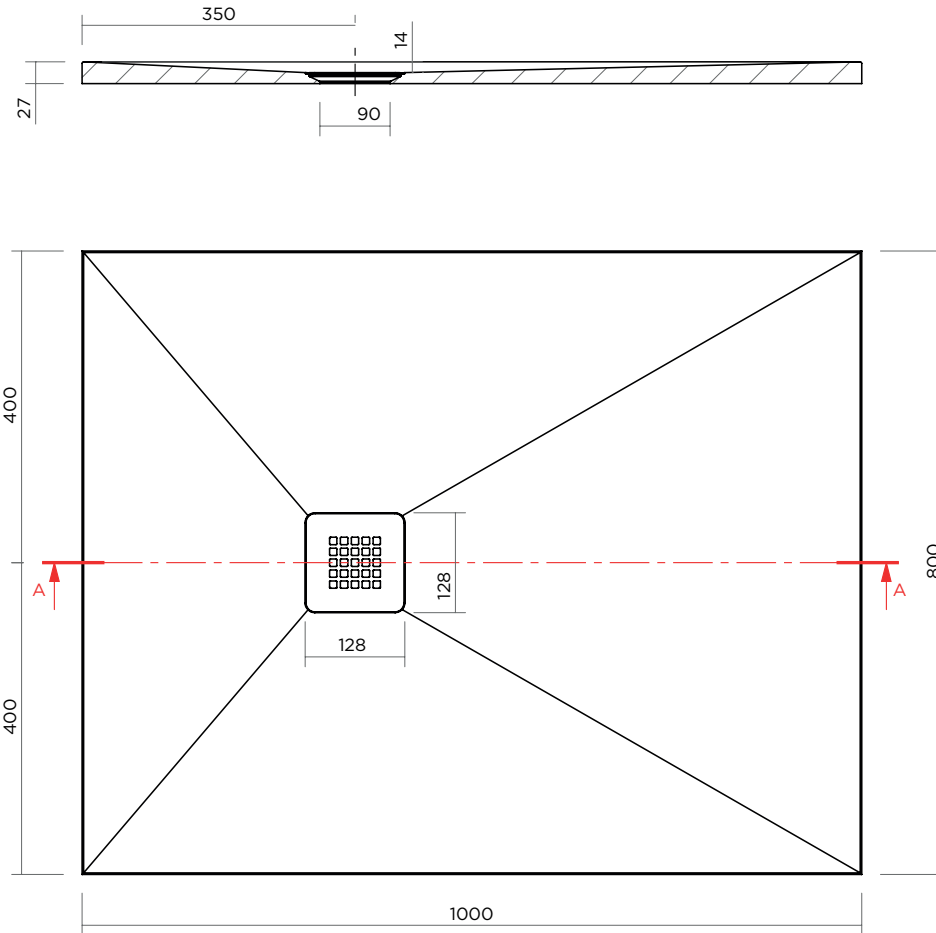

D504

PESO | WEIGHT

48 kg

MATERIALE | MATERIAL

Tekno Gelcoat

DIMENSIONI | DIMENSIONS

H 2,7 x 70 x 170 cm

FEEL 2.0

DIMENSIONI | DIMENSIONS

H 2,7 x 70 x 180 cm

FEEL 2.0

80x80

IBRA
SHOWERS

ARTICOLO | ITEM

D505

PESO | WEIGHT

27 kg

MATERIALE | MATERIAL

Tekno Gelcoat

DIMENSIONI | DIMENSIONS

H 2,7 x 80 x 80 cm

FEEL 2.0

80x100

IBRA
SHOWERS

ARTICOLO | ITEM

D506

PESO | WEIGHT

34 kg

MATERIALE | MATERIAL

Tekno Gelcoat

DIMENSIONI | DIMENSIONS

H 2,7 x 80 x 100 cm