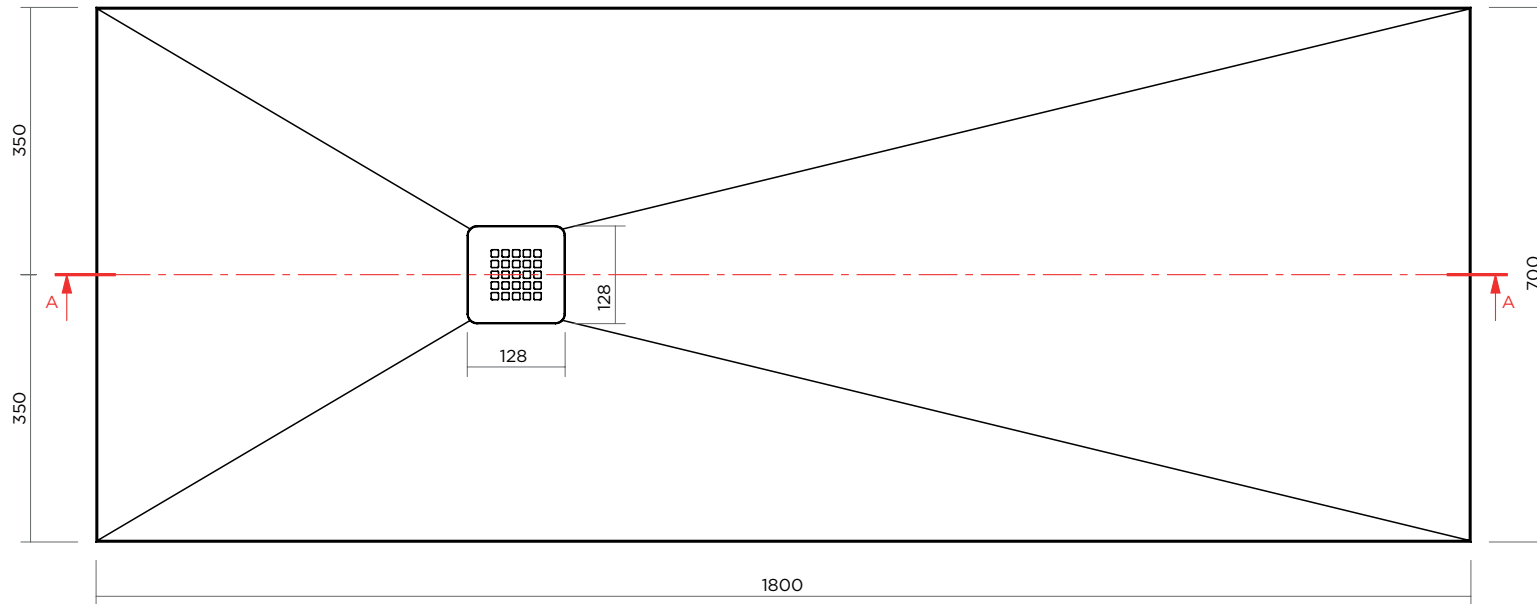

H 2,7 x 70 x 120 cm

FEEL 2.0

70x140

IBRA
SHOWERS

ARTICOLO | ITEM

D503

PESO | WEIGHT

41 kg

MATERIALE | MATERIAL

Tekno Gelcoat

DIMENSIONI | DIMENSIONS

H 2,7 x 70 x 140 cm

FEEL 2.0

70x170

IBRA
SHOWERS

ARTICOLO | ITEM

D504

PESO | WEIGHT

48 kg

MATERIALE | MATERIAL

Tekno Gelcoat

DIMENSIONI | DIMENSIONS

H 2,7 x 70 x 170 cm

FEEL 2.0