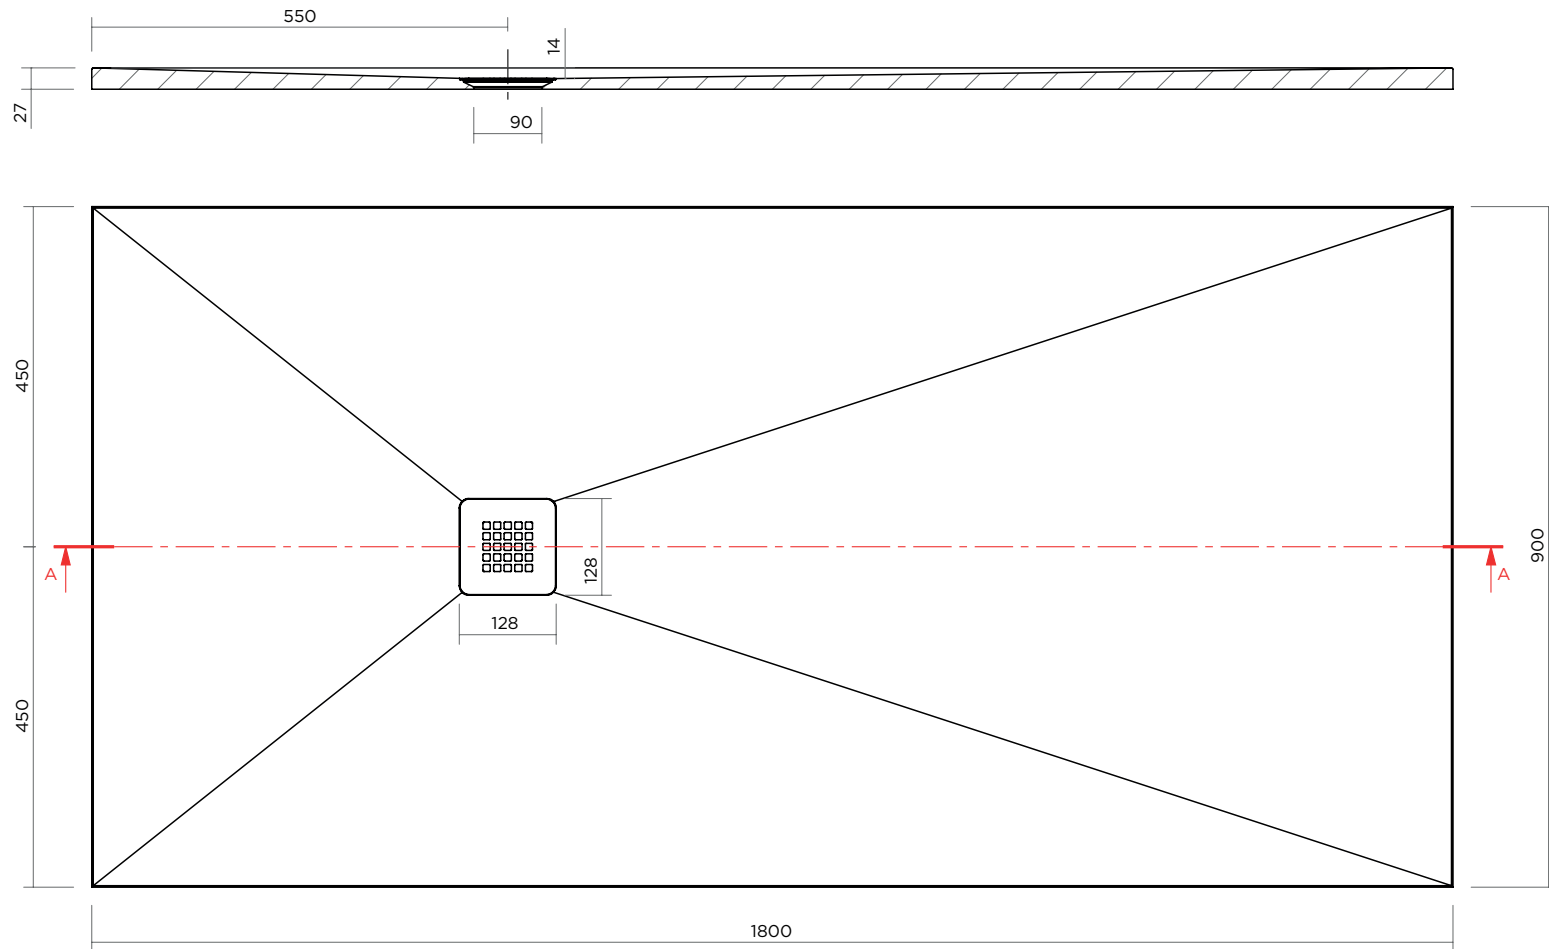

37 kg

MATERIALE | MATERIAL

Tekno Gelcoat

DIMENSIONI | DIMENSIONS

H 2,7 x 90 x 100 cm

FEEL 2.0

90x120

IBRA
SHOWERS

FEEL 2.0

90x140

IBRA
SHOWERS

ARTICOLO | ITEM

D512

PESO | WEIGHT

51 kg

MATERIALE | MATERIAL

Tekno Gelcoat

DIMENSIONI | DIMENSIONS

H 2,7 x 90 x 140 cm

FEEL 2.0

90x180

IBRA
SHOWERS

ARTICOLO | ITEM

D542

DIMENSIONI | DIMENSIONS

H 2,7 x 100 x 140 cm