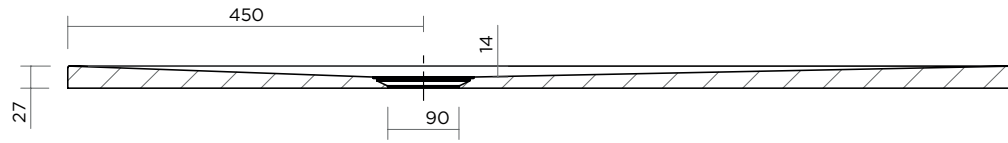

Tekno Gelcoat

DIMENSIONI | DIMENSIONS

H 2,7 x 70 x 90 cm

FEEL 2.0

70x100

IBRA
SHOWERS

ARTICOLO | ITEM

D501

PESO | WEIGHT

29 kg

MATERIALE | MATERIAL

Tekno Gelcoat

DIMENSIONI | DIMENSIONS

H 2,7 x 70 x 100 cm

FEEL 2.0

70x120

IBRA
SHOWERS

ARTICOLO | ITEM

D502

PESO | WEIGHT

35 kg

MATERIALE | MATERIAL

Tekno Gelcoat

DIMENSIONI | DIMENSIONS