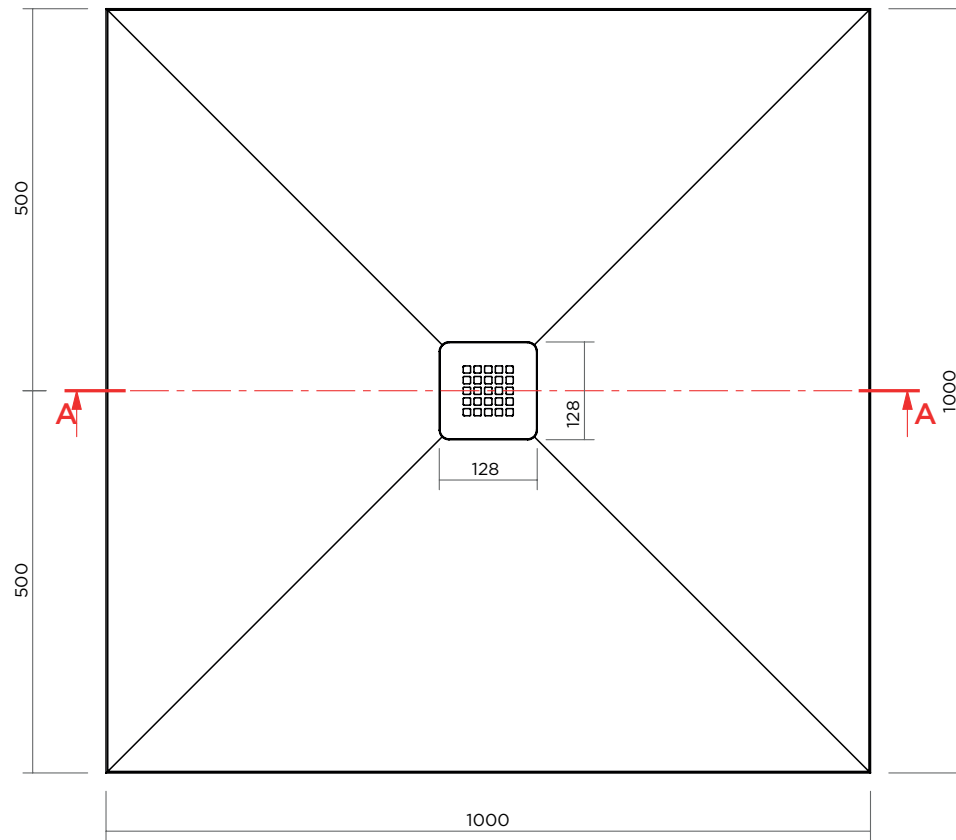

PESO | WEIGHT

63 kg

MATERIALE | MATERIAL

Tekno Gelcoat

DIMENSIONI | DIMENSIONS

H 2,7 x 90 x 180 cm

FEEL 2.0

90x200

H 2,7 x 90 x 200 cm

FEEL 2.0

100x100

IBRA
SHOWERS

ARTICOLO | ITEM

D544

PESO | WEIGHT

42 kg

MATERIALE | MATERIAL

Tekno Gelcoat

DIMENSIONI | DIMENSIONS

H 2,7 x 100 x 100 cm

FEEL 2.0

100x120

IBRA
SHOWERS

ARTICOLO | ITEM

DIMENSIONI | DIMENSIONS

H 2,7 x 100 x 140 cm