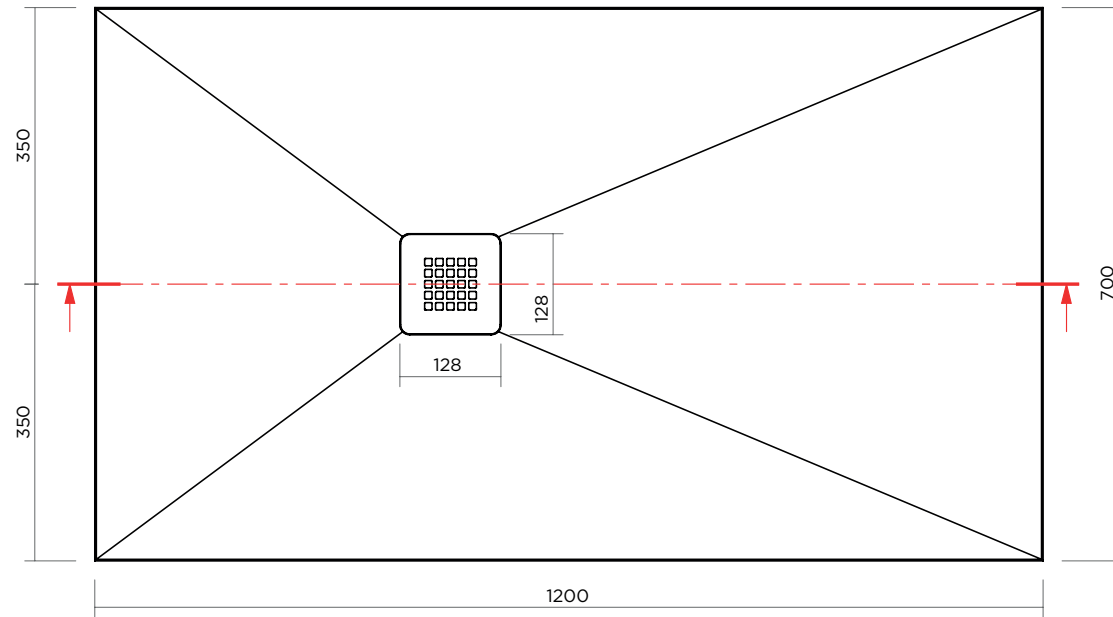

Tekno Gelcoat

DIMENSIONI | DIMENSIONS

H 2,7 x 70 x 90 cm

FEEL 2.0

70x100

IBRA
SHOWERS

ARTICOLO | ITEM

D501

PESO | WEIGHT

29 kg

MATERIALE | MATERIAL

Tekno Gelcoat

DIMENSIONI | DIMENSIONS

H 2,7 x 70 x 100 cm

FEEL 2.0

70x120

IBRA
SHOWERS

ARTICOLO | ITEM

D502

PESO | WEIGHT

35 kg

MATERIALE | MATERIAL

Tekno Gelcoat

DIMENSIONI | DIMENSIONS

H 2,7 x 70 x 120 cm

FEEL 2.0

70x140

IBRA
SHOWERS

ARTICOLO | ITEM

D503

PESO | WEIGHT

41 kg