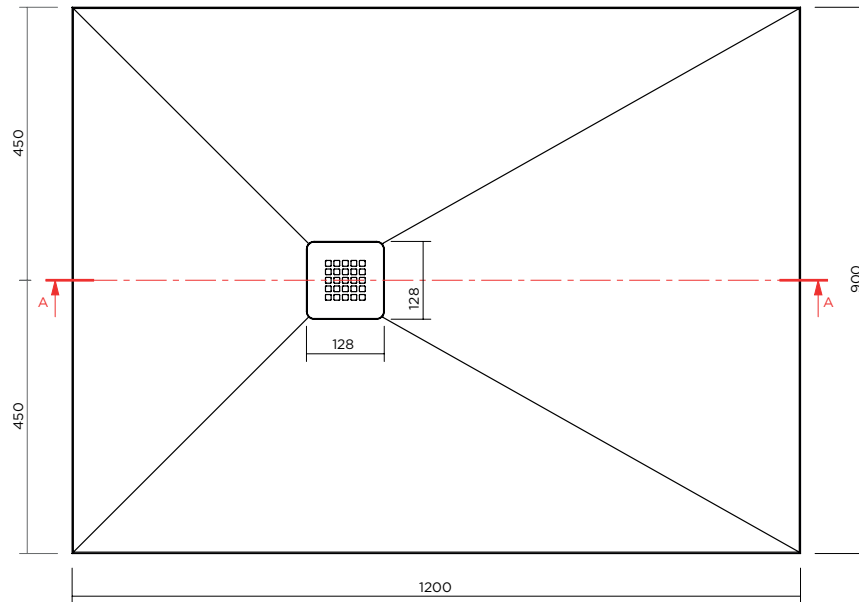

DIMENSIONI | DIMENSIONS

H 2,7 x 90 x 90 cm

FEEL 2.0

90x100

IBRA
SHOWERS

ARTICOLO | ITEM

D536

PESO | WEIGHT

37 kg

MATERIALE | MATERIAL

Tekno Gelcoat

DIMENSIONI | DIMENSIONS

H 2,7 x 90 x 100 cm

FEEL 2.0

90x120

IBRA
SHOWERS

ARTICOLO | ITEM

D511

PESO | WEIGHT

44 kg

MATERIALE | MATERIAL

Tekno Gelcoat

DIMENSIONI | DIMENSIONS

H 2,7 x 90 x 120 cm

DIMENSIONI | DIMENSIONS

H 2,7 x 100 x 140 cm