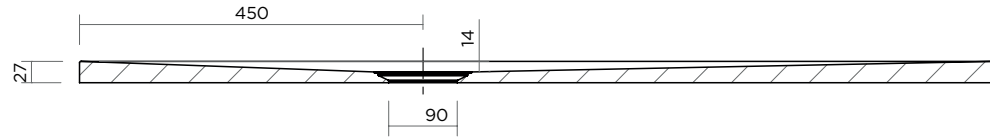

MATERIALE | MATERIAL

Tekno Gelcoat

DIMENSIONI | DIMENSIONS

H 2,7 x 100 x 100 cm

FEEL 2.0

100x120

IBRA
SHOWERS

ARTICOLO | ITEM