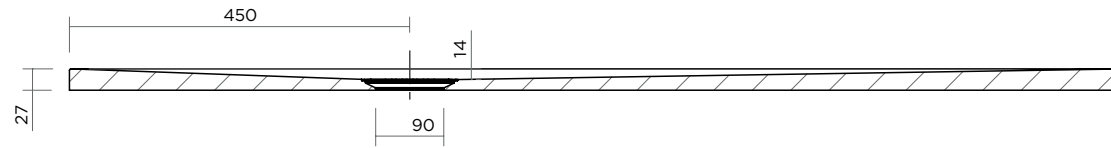

ARTICOLO | ITEM

D506

PESO | WEIGHT

34 kg

MATERIALE | MATERIAL

Tekno Gelcoat

DIMENSIONI | DIMENSIONS

H 2,7 x 80 x 100 cm

FEEL 2.0

80x120

IBRA
SHOWERS

ARTICOLO | ITEM

D507

PESO | WEIGHT

41 kg

MATERIALE | MATERIAL

Tekno Gelcoat

DIMENSIONI | DIMENSIONS

H 2,7 x 80 x 120 cm

FEEL 2.0

80x140

IBRA
SHOWERS

ARTICOLO | ITEM

D508