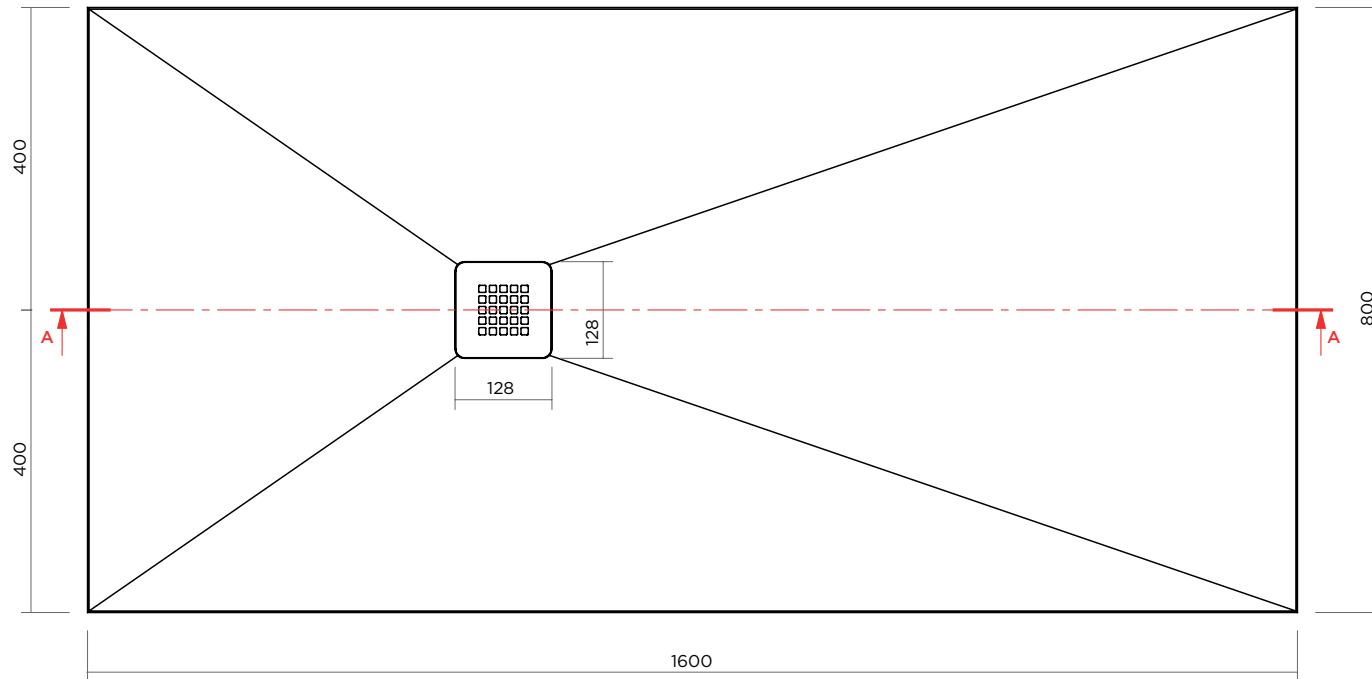

PESO | WEIGHT

45 kg

MATERIALE | MATERIAL

Tekno Gelcoat

DIMENSIONI | DIMENSIONS

H 2,7 x 80 x 140 cm

FEEL 2.0

80x160