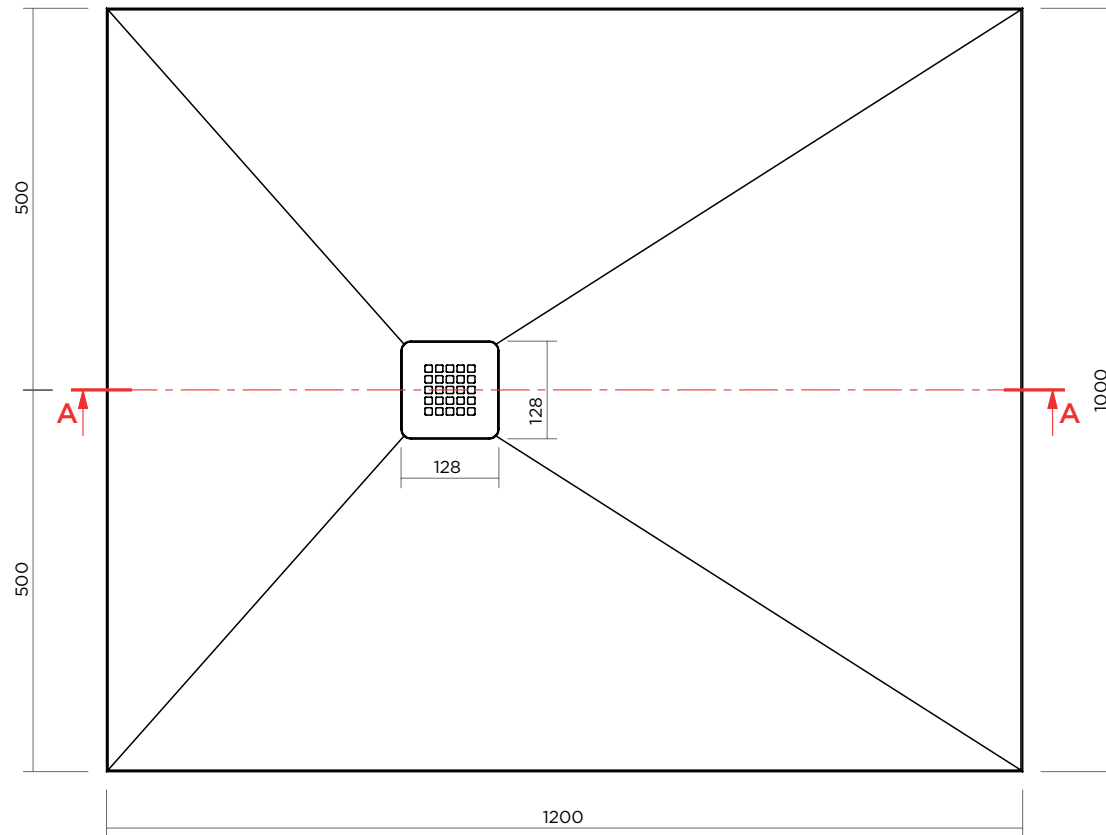

H 2,7 x 90 x 200 cm

FEEL 2.0

100x100

IBRA
SHOWERS

ARTICOLO | ITEM

D544

PESO | WEIGHT

42 kg

MATERIALE | MATERIAL

Tekno Gelcoat

DIMENSIONI | DIMENSIONS

H 2,7 x 100 x 100 cm

FEEL 2.0

100x120

IBRA
SHOWERS

ARTICOLO | ITEM

DIMENSIONI | DIMENSIONS

H 2,7 x 100 x 140 cm