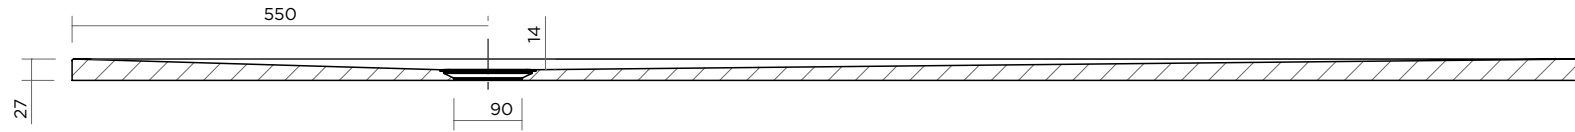

MATERIALE | MATERIAL

Tekno Gelcoat

DIMENSIONI | DIMENSIONS

H 2,7 x 80 x 180 cm

FEEL 2.0

80x200

IBRA
SHOWERS

ARTICOLO | ITEM