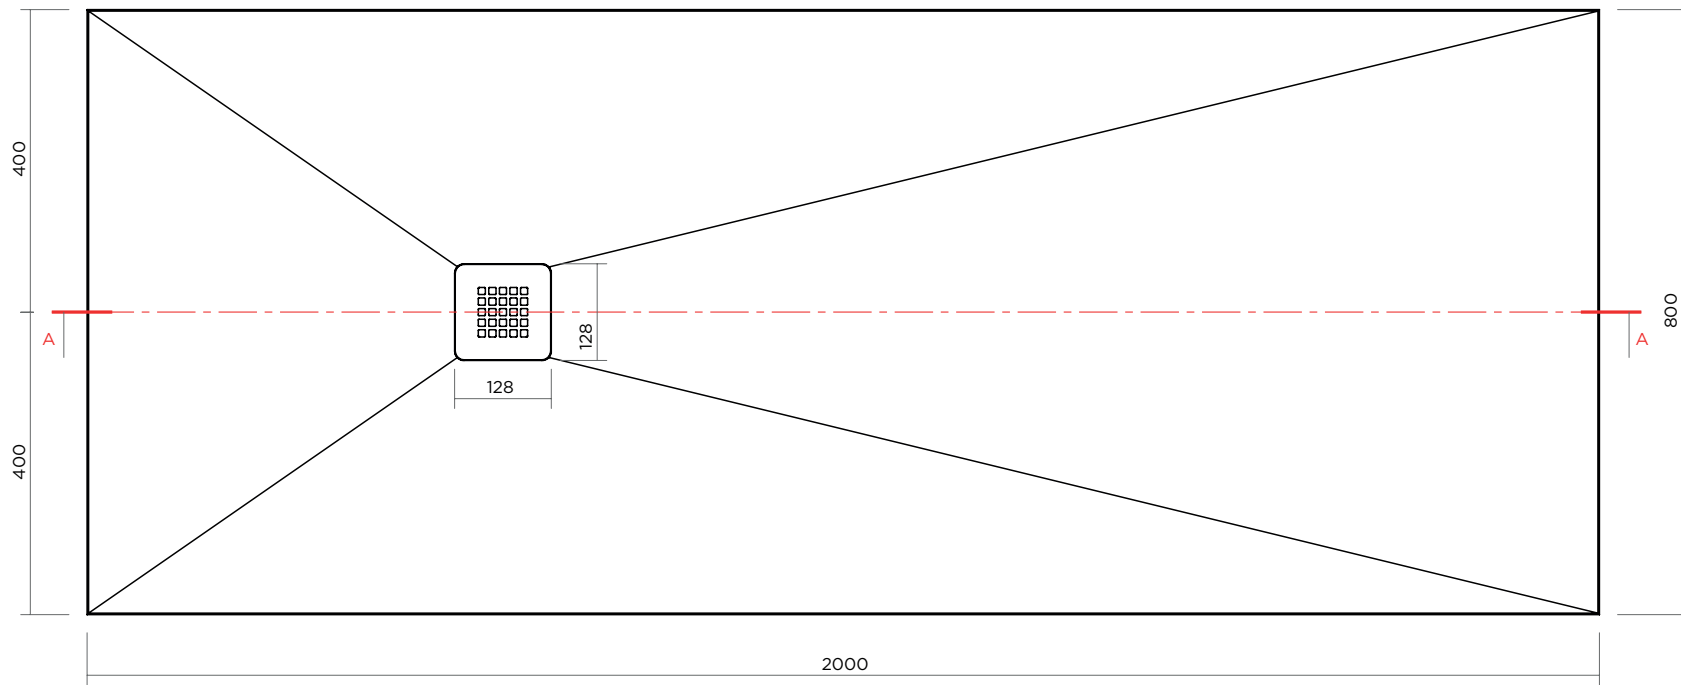

MATERIALE | MATERIAL

Tekno Gelcoat

DIMENSIONI | DIMENSIONS

H 2,7 x 80 x 180 cm

FEEL 2.0

80x200

IBRA
SHOWERS

ARTICOLO | ITEM