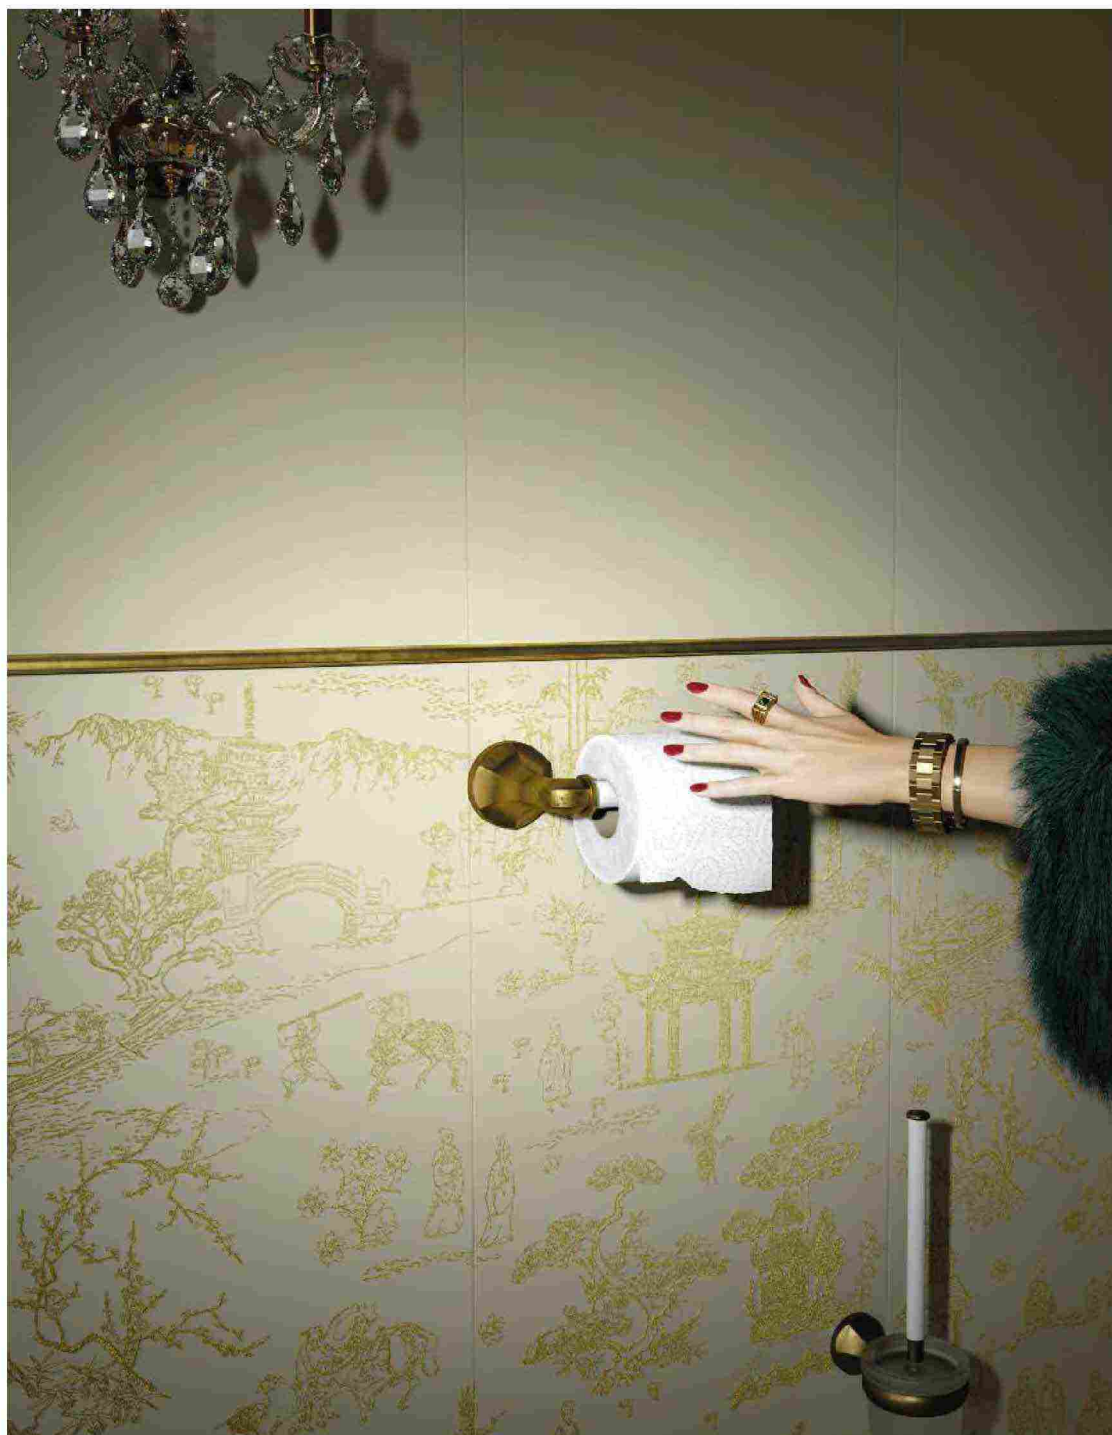

# INSIDE/DESIGN

Superfici raffinate disegnano gli interior. Progetti inediti dal mondo wellness. Il tableware firmato Donald Judd

di Tamara Bianchini e Murielle Bortolotto

Ampia, elegante e innovativa la collezione del brand Sodai, laboratorio sartoriale modenese che coniuga artigianalità e tecnologia dando vita a superfici inedite. Come, in foto, la serie Silkroad, che trae spunto da antiche decorazioni cinesi e si trasforma in un motivo a stampa tridimensionale su gres porcellanato. In tre formati e in ventuno colori. [sodaidesign.com](http://sodaidesign.com)

Una doccia dai colori pastello, miscelatori di design e superfici materiche. La stanza del benessere ha un nuovo appeal

1. La serie Ibra Showers, di Arbi Arredobagno, si può declinare in diverse configurazioni. Un esempio, in foto, è la cabina doccia Vento, con porta scorrevole, vetro fisso laterale, profili e dettagli in metallo laccato Bluriva. Da abbinare al piatto doccia Synthesis in Tekorstone (effetto ardesia). [arbiarredobagno.it](http://arbiarredobagno.it)