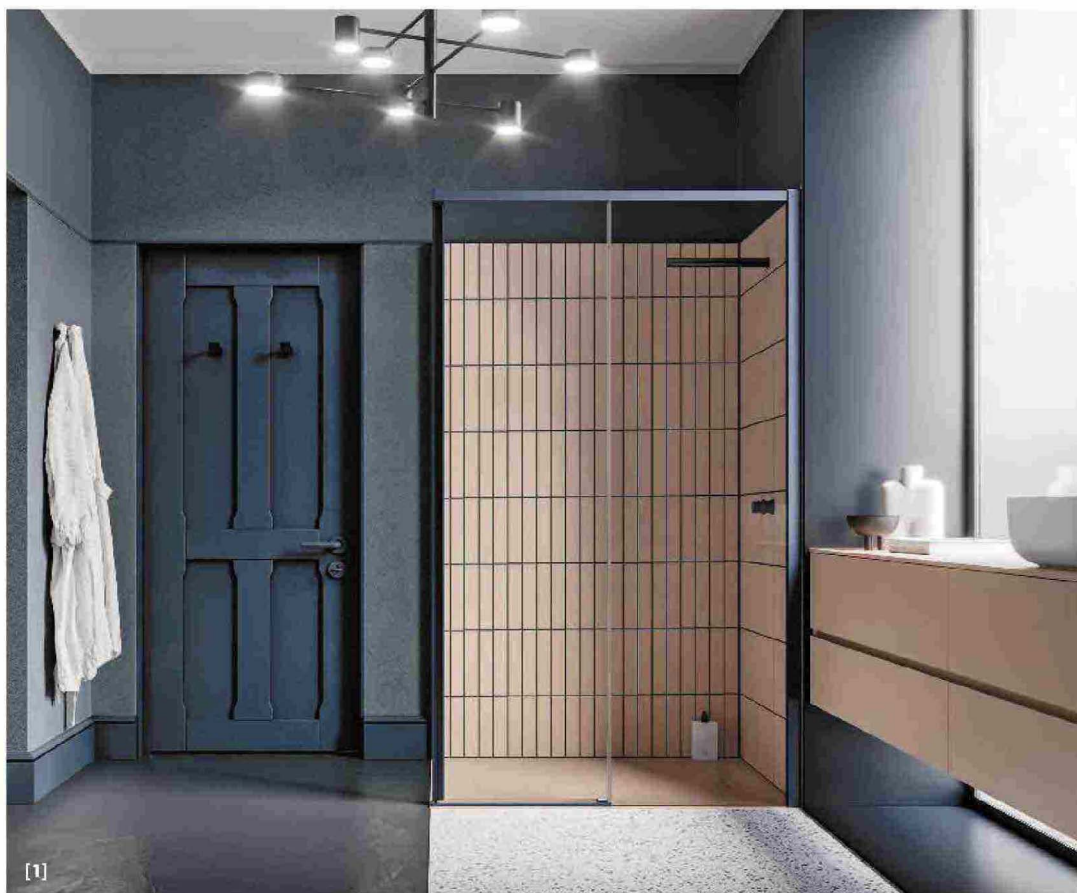

# INSIDE/DESIGN

Superfici raffinate disegnano gli interior. Progetti inediti dal mondo wellness. Il tableware firmato Donald Judd

di Tamara Bianchini e Murielle Bortolotto

Ampia, elegante e innovativa la collezione del brand Sodai, laboratorio sartoriale modenese che coniuga artigianalità e tecnologia dando vita a superfici inedite. Come, in foto, la serie Silkroad, che trae spunto da antiche decorazioni cinesi e si trasforma in un motivo a stampa tridimensionale su gres porcellanato. In tre formati e in ventuno colori. [sodaidesign.com](http://sodaidesign.com)

Una doccia dai colori pastello, miscelatori di design e superfici materiche. La stanza del benessere ha un nuovo appeal

1. La serie Ibra Showers, di Arbi Arredobagno, si può declinare in diverse configurazioni. Un esempio, in foto, è la cabina doccia Vento, con porta scorrevole, vetro fisso laterale, profili e dettagli in metallo laccato Bluriva. Da abbinare al piatto doccia Synthesis in Tekorstone (effetto ardesia). [arbiarredobagno.it](http://arbiarredobagno.it)