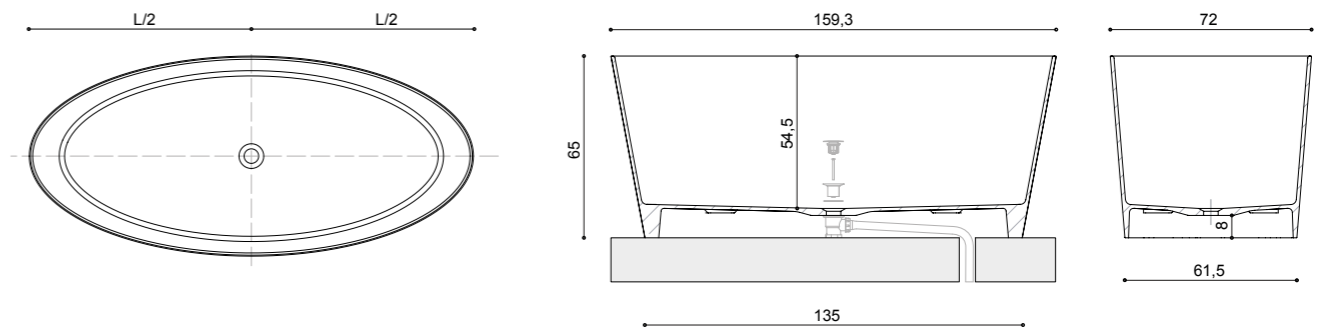

Finitura disponibile / Available finish / Finition disponible

> **Mineral Composite Opaco**

> **Mat Mineral Composite**

> **Mineral Composite Mat**