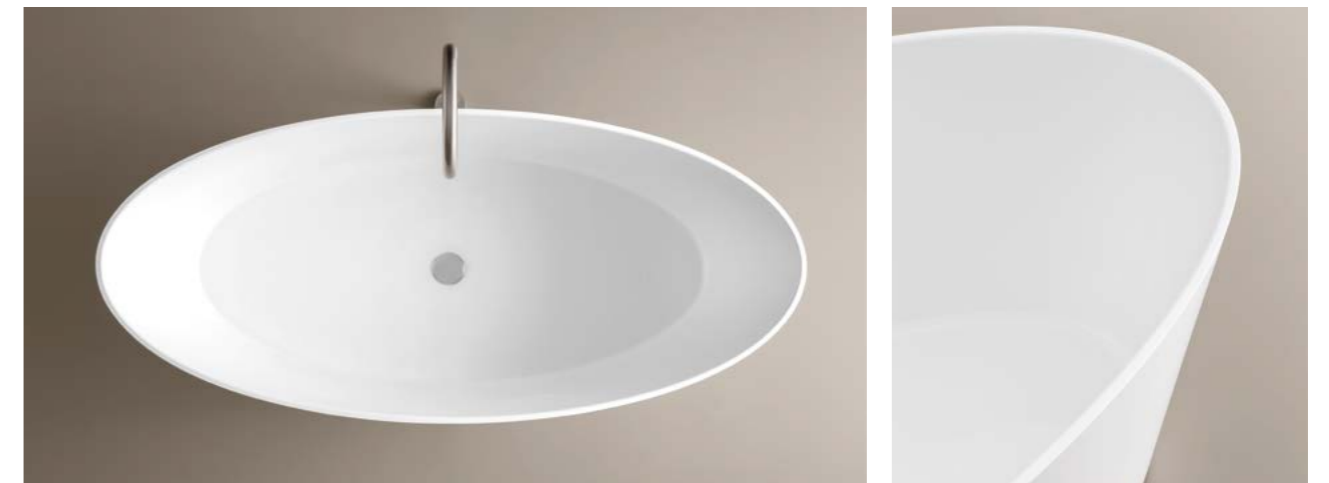

Finitura disponibile / Available finish / Finition disponible

> **Mineral Composite Opaco**

> **Mat Mineral Composite**

> **Mineral Composite Mat**