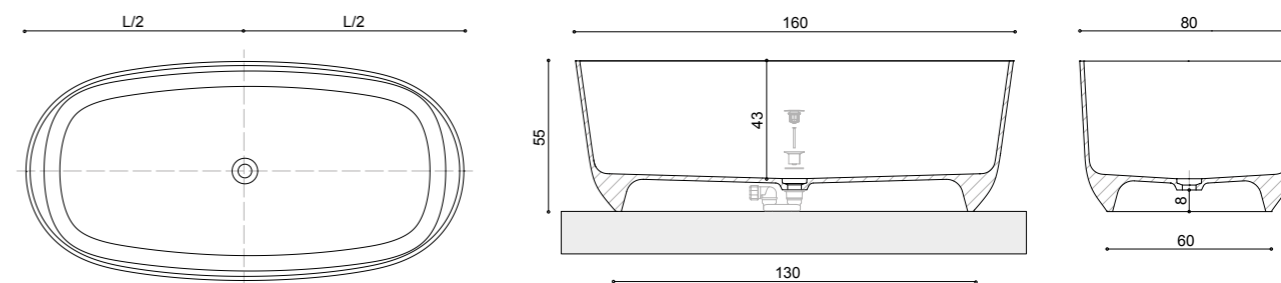

Finiture disponibili / Available finishes / Finitions disponibles

> Tekno Opaco	> Tekno Matt	> Tekno Mat
> Mineralguss Lucido	> Glossy Mineralguss	> Mineralguss Brillant