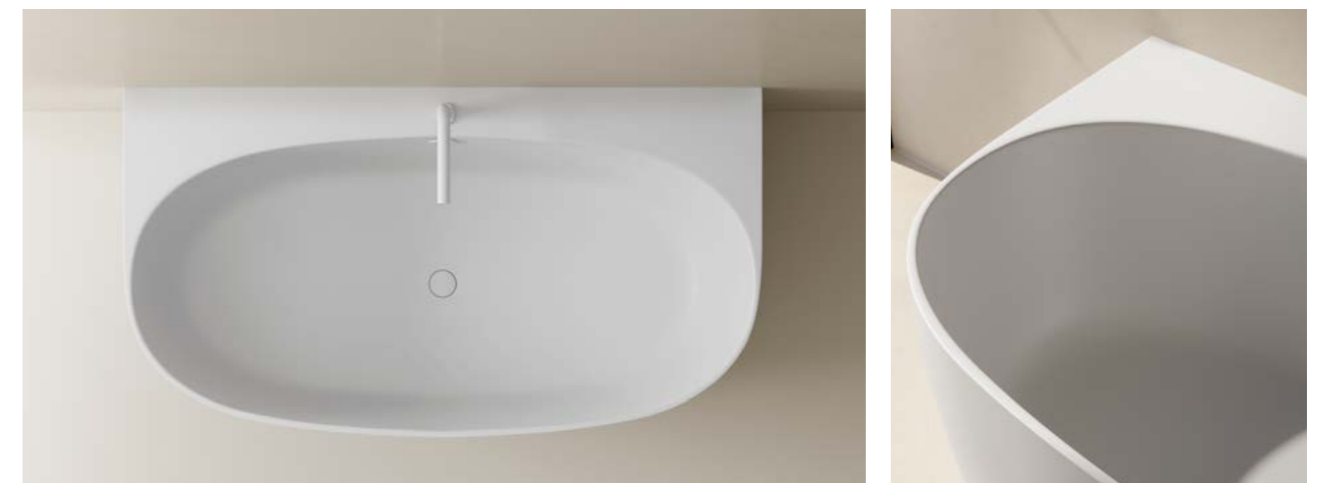

MARY (A MURO)

Caratteristiche / features / caractéristiques

> **Dimensioni:** L 158 × P 86 × H 58 cm

> **Descrizione:** vasca A MURO con piletta in metallo verniciato bianco Stop & Go (inclusa) e kit sifone (con troppo pieno integrato)

> **Dimensions:** W 158 × D 86 × H 58 cm

> **Description:** alcove bathtub with Stop & Go white plug (included) and drain pipe (with integrated overflow)

> **Water capacity:** 345 litres

> **Weight:** 121 kg

> **For tap holes** please provide a technical drawings or template

> **Item:** A889

> **For bathtubs prices,** refer to the current Arbi pricelist

> **Dimensions:** L 158 × P 86 × H 58 cm

> **Description:** baignoire encastrée avec bonde Stop & Go blanc (inclue) et kit siphon (avec trop plein intégré)

Finitura disponibile / Available finish / Finition disponible

> **Mineral Composite Opaco**

> **Matt Mineral Composite**

> **Mineral Composite Mat**

ATTENZIONE! rubinetto a muro, sul bordo o colonna a terra / **PLEASE NOTE!** Wall tap, deck-mounted tap or floor-standing column / **ATTENTION!** robinet mural, sur le bord ou colonne à poser au sol