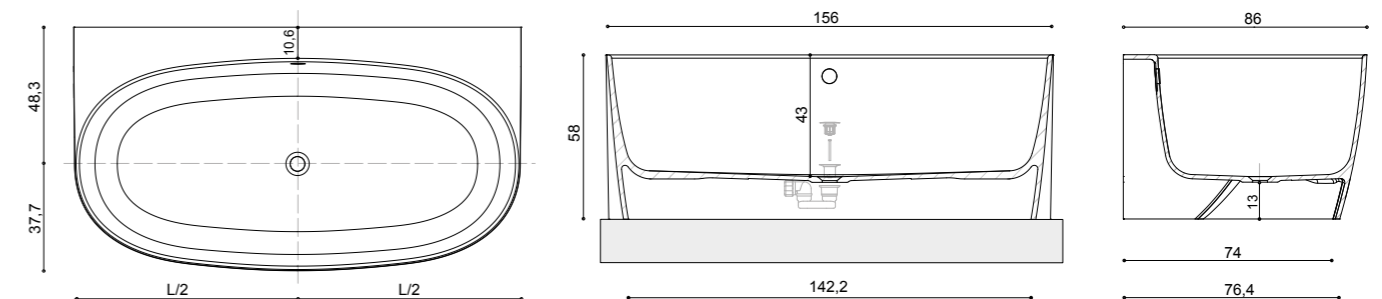

MARY (A MURO)

Caratteristiche / features / caractéristiques

> **Dimensioni:** L 158 × P 86 × H 58 cm

> **Descrizione:** vasca A MURO con piletta in metallo verniciato bianco Stop & Go (inclusa) e kit sifone (con troppo pieno integrato)

> **Capienza acqua:** 345 litri

> **Peso:** 121 kg

> **Per fori gruppo rubinetteria a bordo vasca** fornire dima o disegno tecnico

> **Art:** A889

> **Per i prezzi delle vasche fare riferimento al listino modelli Arbi in vigore**

> **Dimensions:** W 158 × D 86 × H 58 cm

> **Description:** alcove bathtub with Stop & Go white plug (included) and drain pipe (with integrated overflow)

> **Water capacity:** 345 litres

> **Weight:** 121 kg

> **For tap holes** please provide a technical drawings or template

> **Item:** A889

> **For bathtubs prices,** refer to the current Arbi pricelist

> **Dimensions:** L 158 × P 86 × H 58 cm

> **Description:** baignoire encastrée avec bonde Stop & Go blanc (inclue) et kit siphon (avec trop plein intégré)

> **Capacité eau:** 345 litres

> **Poids:** 121 kg

> **Pour le trou du robinetterie** on vous prie de fournir des dessins techniques ou un gabarit

> **Art:** A889

> **Pour les prix** des baignoires, consultez le tarif Arbi en vigueur

Finitura disponibile / Available finish / Finition disponible

> **Mineral Composite Opaco**

> **Matt Mineral Composite**

> **Mineral Composite Mat**

ATTENZIONE! rubinetto a muro, sul bordo o colonna a terra / **PLEASE NOTE!** Wall tap, deck-mounted tap or floor-standing column / **ATTENTION!** robinet mural, sur le bord ou colonne à poser au sol