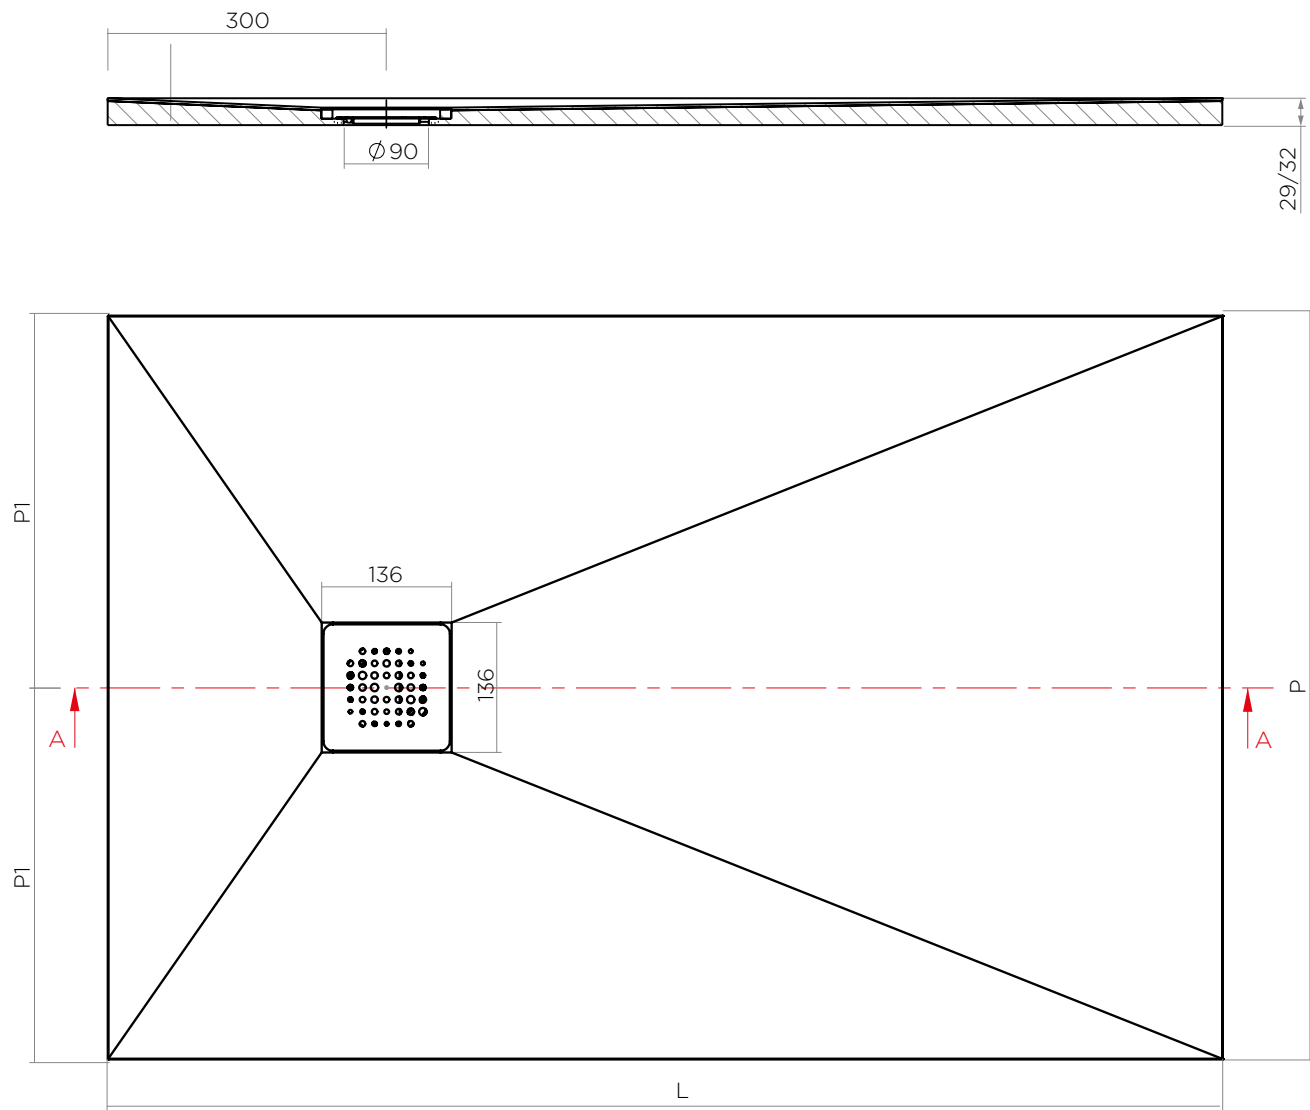

PEGASO

IBRA
SHOWERS

ARTICOLI | ITEMS

da D149 a D168

from D149 to D168

PESO | WEIGHT

26 kg/m² > CAT. 1

33 kg/m² > CAT. 2

MATERIALE | MATERIAL

Laminam (CAT. 1)

Laminam/Gres (CAT. 2)

DIMENSIONI | DIMENSIONS

P1 = 1/2 P ; L1 = 30 cm > H 2,9 cm CAT. 1

P1 = 1/2 P ; L1 = 30 cm > H 3,2 cm CAT. 2