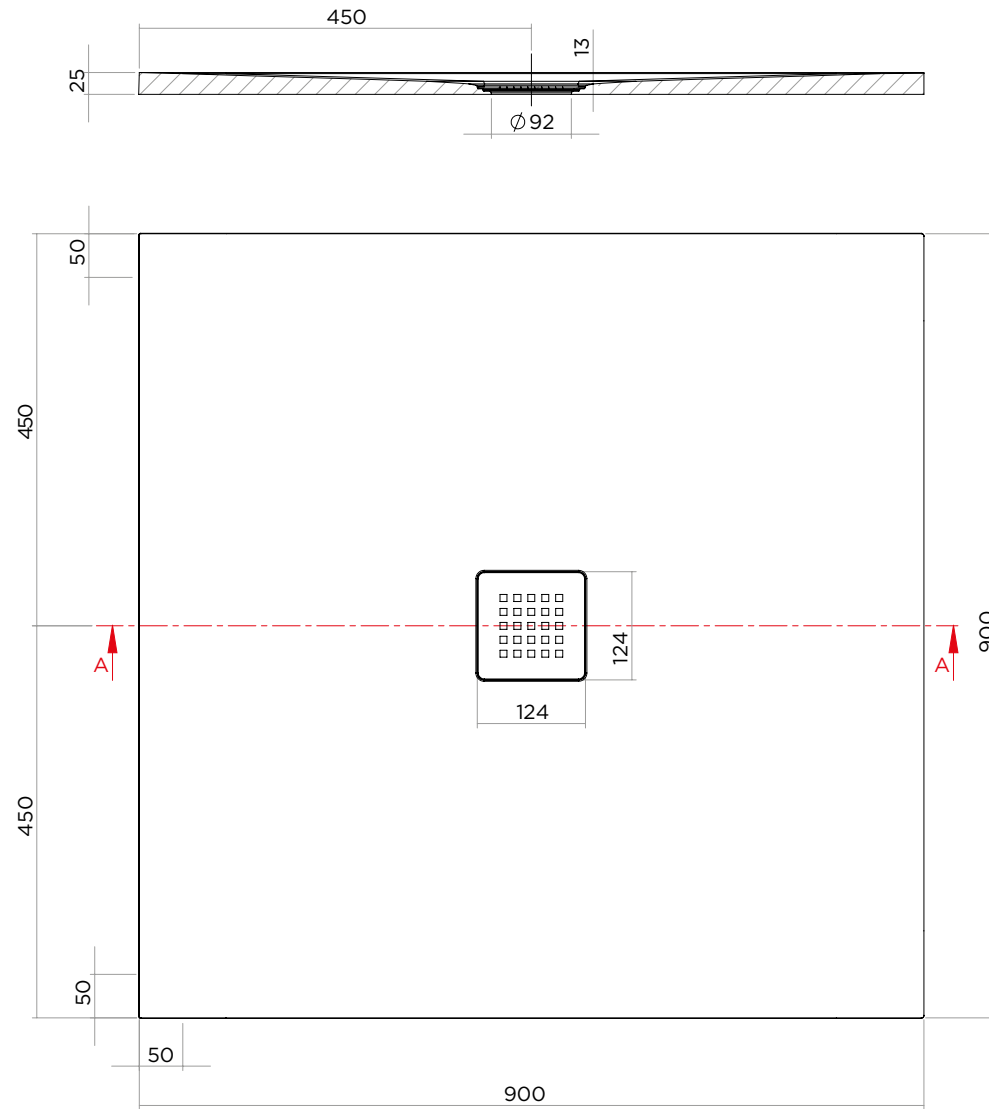

# LINEAR

90 x 90

**IBRA**  
SHOWERS

ARTICOLO | ITEM

D212

PESO | WEIGHT

28 kg

MATERIALE | MATERIAL

Geacril

DIMENSIONI | DIMENSIONS

H 2,5 x 90 x 90 cm