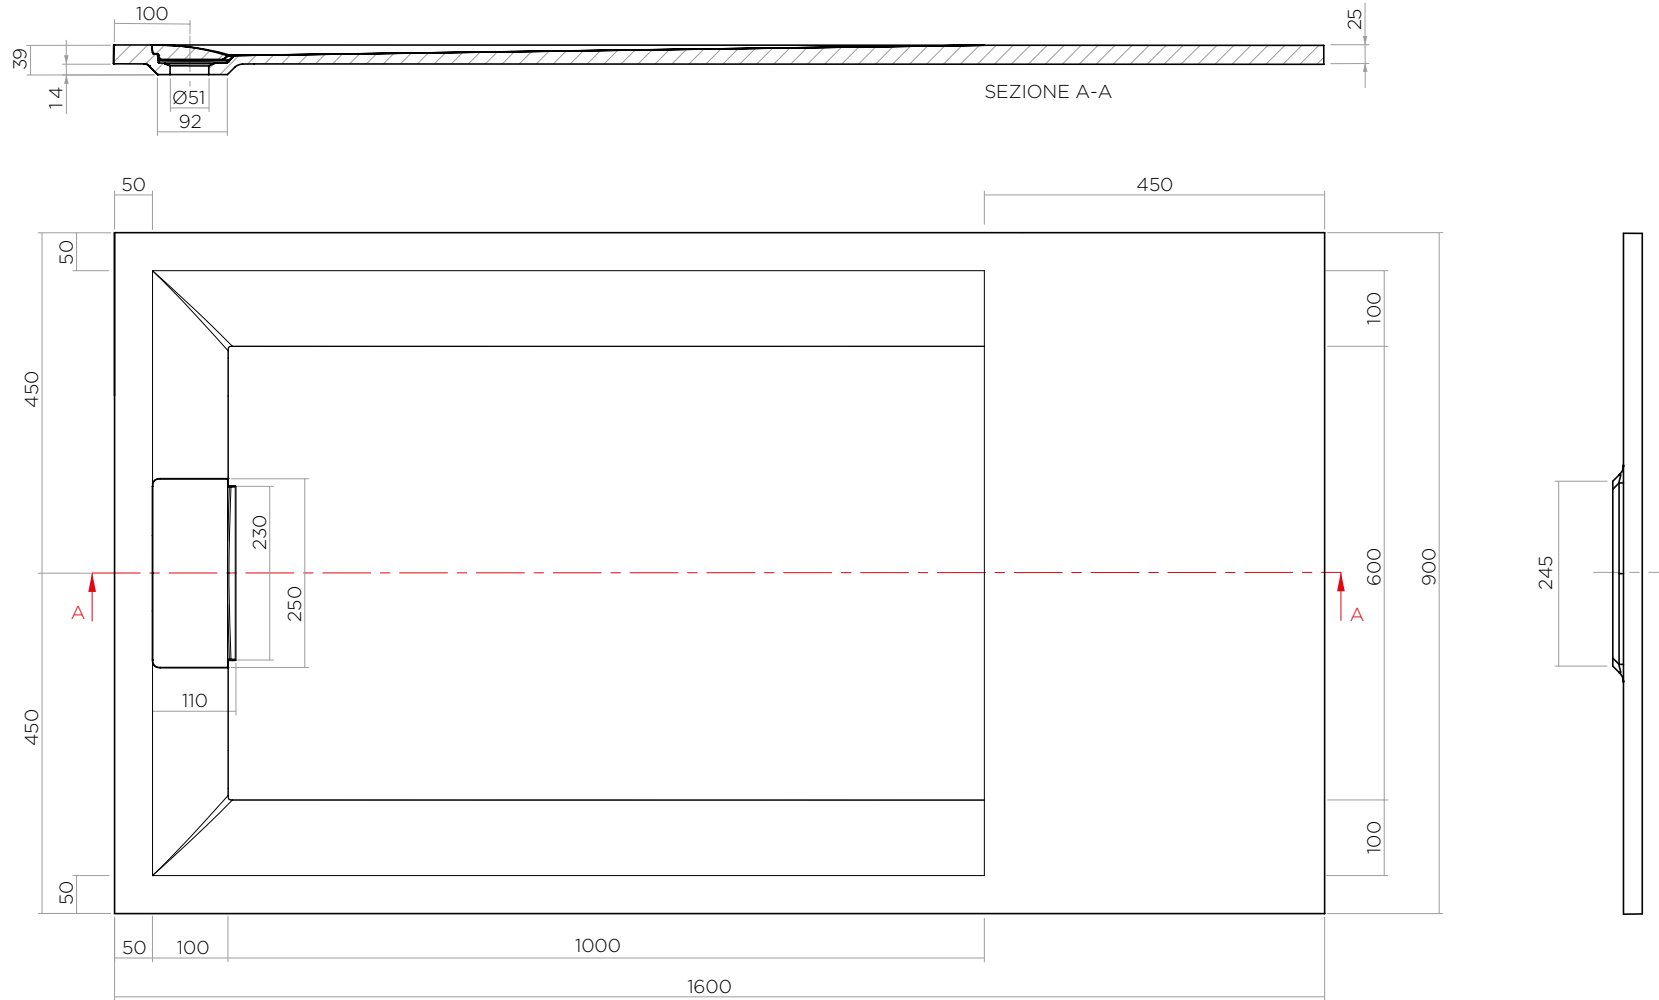

ELLE

90 x 160

IBRA
SHOWERS

ARTICOLO | ITEM

D070

PESO | WEIGHT

52,4 kg

MATERIALE | MATERIAL

TEKNO (Solid Surface)

DIMENSIONI | DIMENSIONS

H 2,5 x 90 x 160 cm