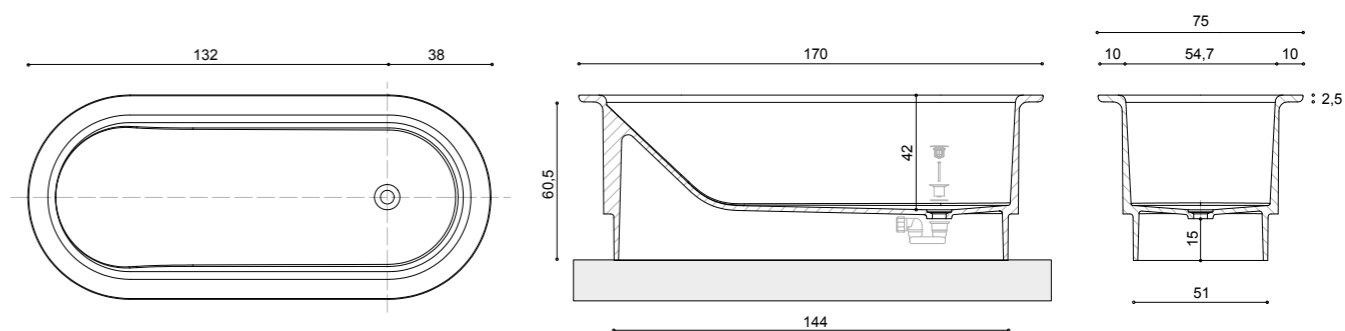

Finitura disponibile / Available finish / Finition disponible

> **Tekno Deimos Opaco**

> **Matt** Tekno Deimos

> Tekno Deimos **Mat**

MENSOLA IN NOCE PER VASCA ROMAN
WALNUT SHELF FOR ROMAN BATHRUB
TABLETTE EN NOYER POUR BAIGNOIRE ROMAN